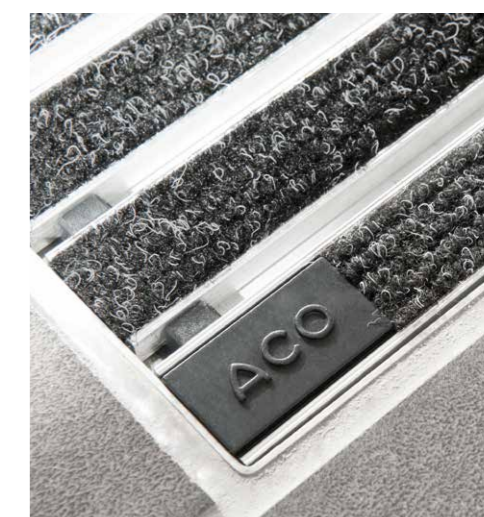

ACO lábtörők:**A burkolatba építve**

Egyszerűbben és hatékonyabban tisztíthatjuk meg cipőnket azokkal a lábtörőkkel, amelyek nem csúszkálnak el használat közben.

Az ACO lábtörői mozdulatlanul fekszenek a keretükben. Mivel a burkolat szintjén vannak beágyazva, ezért a küszöb nélküli bejárat könnyen megvalósítható. Alacsony kialakításával az ACO lábtörő tökéletesen illeszkedik bejárata burkolatához. A kiváló minőségű, tartós lábtörők hozzájárulnak az épületek időtállóságához.

Funkcionális

csúszásmentes
egyszerűen beépíthető
könnyen tisztítható
mindössze 12 mm magas
ideális járólapokhoz

KÜLTÉRI LÁBTÖRLŐK ELŐTETŐ NÉLKÜLI BEJÁRATOKHOZ

Kültéri lábtörők előtető nélküli bejáratokhoz