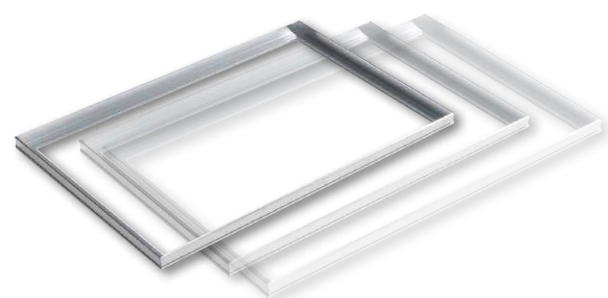

Műrost betéttel, járólapokhoz
Szürke színű,
Magassága: 12 mm

Kapható méretek

- 60 x 40 cm, Cikkszám: 37251
- 75 x 50 cm, Cikkszám: 37256

mindössze 12 mm magas,
járólapokhoz ideális

**Szögletes keretek és felső részek
moduláris rendszerben**

**2,65 cm magas – vastagabb
lapburkolatokhoz**

Alumínium keret

vastagabb lapburkolatok esetén alkalmazható a bejáratoknál, minden Vario ráccsal kompatibilis, tartalmazza a szereléshez szükséges sarokelemet, építési magasság: 2,65 cm