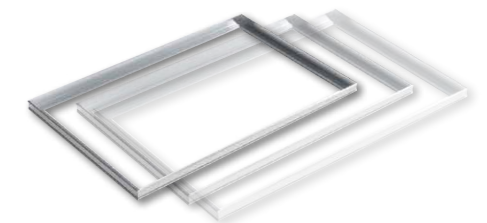

Vario lábtörlőtálca acél kerettel
minden Vario ráccsal kompatibilis,
polimerbetonból,
belső merevítőbordákkal,
DN100 lefolyócső-csatlakozóval,
integrált horganyzott acél élvédelem,
építési magasság 8 cm
Kapható méretek

- 60 x 40 cm, Cikkszám: 00398
- 75 x 50 cm, Cikkszám: 00399
- 100 x 50 cm, Cikkszám: 00400

Vario Light lábtörlőtálca
minden Vario ráccsal kompatibilis,
betonszürke szín műanyagból (PP),
belső merevítőbordákkal,
DN100 lefolyócső-csatlakozóval,
integrált műanyag élvédelemmel,
építési magasság 7,5 cm
Kapható méretek

- 60 x 40 cm, Cikkszám: 82400

Kompatibilis belső részek a 12-13. oldalon