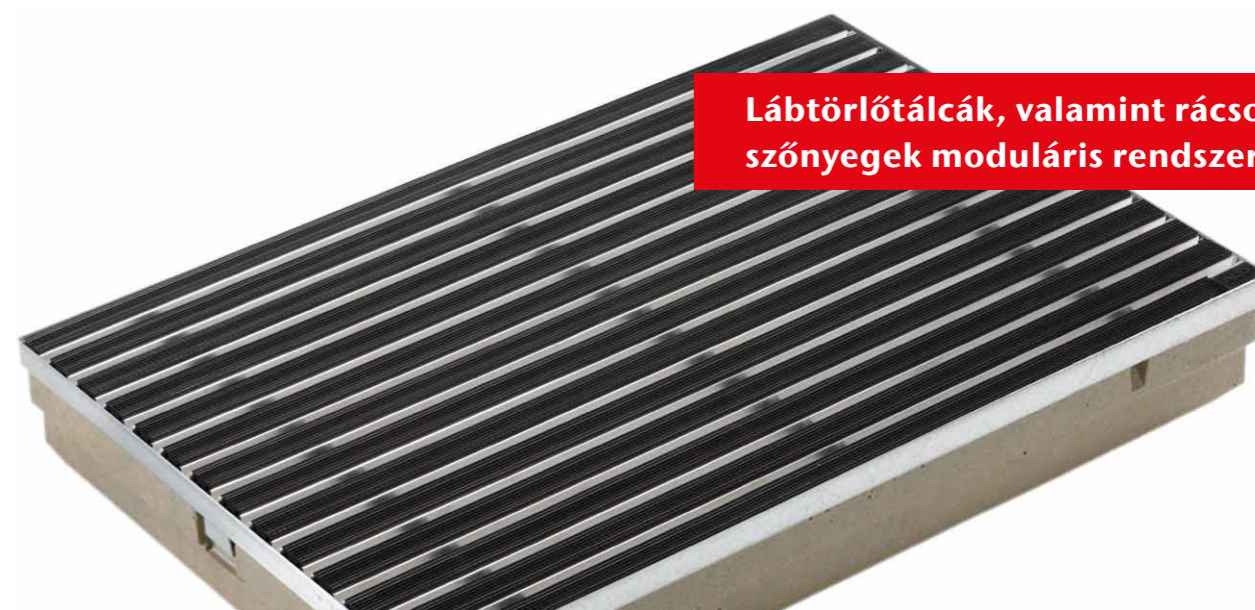

Műanyagból

Vario lábtörőtálca
minden Vario ráccsal kompatibilis,
polimerbetonból,
belső merevítőbordákkal,
DN100 lefolyócső-csatlakozóval,
integrált horganyzott acél élvédelem,
építési magasság 8 cm

Kapható méretek

- 60 x 40 cm, Cikkszám: 00398
- 75 x 50 cm, Cikkszám: 00399
- 100 x 50 cm, Cikkszám: 00400

Vario Light lábtörőtálca
minden Vario ráccsal kompatibilis,
betonszürke szín műanyagból (PP),
belső merevítőbordákkal,
DN100 lefolyócső-csatlakozóval,
integrált műanyag élvédelemmel,
építési magasság 7,5 cm

Kapható méretek

- 60 x 40 cm, Cikkszám: 82400

Lábtörőtálcák, valamint rácsok és szőnyegek moduláris rendszerben

KÜLTÉRI LÁBTÖRLŐK ELŐTETŐVEL ELLÁTOTT BEJÁRATOKHOZ

Lábtörlőtálcák / alumínium keretek

Vario lábtörlőtálca acél kerettel
minden Vario ráccsal kompatibilis,
polimerbetonból,
belső merevítőbordákkal,
DN100 lefolyócső-csatlakozóval,
integrált horganyzott acél élvédelem,
építési magasság 8 cm
Kapható méretek