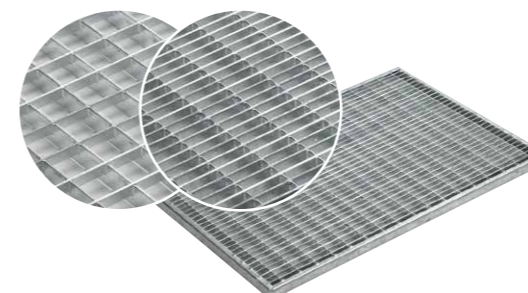

Rácsok / Szőnyegek

Terpesztett hálós rács
Horganyzott acél

Kapható méretek

- 60 x 40 cm, Cikkszám: 82406
- 75 x 50 cm, Cikkszám: 82407

Hálós rács, V-profillal
Horganyzott acél,
Háló méret kb. 9/31 mm

Kapható méretek

- 60 x 40 cm, Cikkszám: 01207
- 75 x 50 cm, Cikkszám: 01208
- 100 x 50 cm, Cikkszám: 01209

Hálós rács
Háló méret 30/30 és 30/10,
Horganyzott acél

Kapható méretek

- 60 x 40 cm, MW 30/30, Cikkszám: 82403
- 75 x 50 cm, MW 30/30, Cikkszám: 82404
- 60 x 40 cm, MW 30/10, Cikkszám: 82409
- 75 x 50 cm, MW 30/10, Cikkszám: 82410