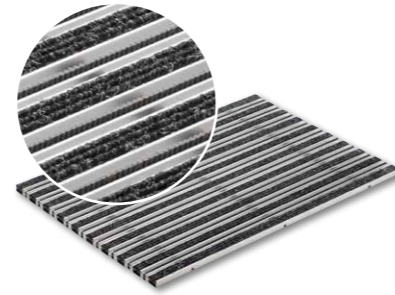

**Vario Rips lábtörlő szőnyeg
kefe csíkokkal**
Alumínium profil műrost betéttel
és kefe csíkokat tartalmazó részek
váltakozása,
antracit színű

Kapható méretek

- 60 x 40 cm, Cikkszám: 37160
- 75 x 50 cm, Cikkszám: 37161
- 100 x 50 cm, Cikkszám: 37162