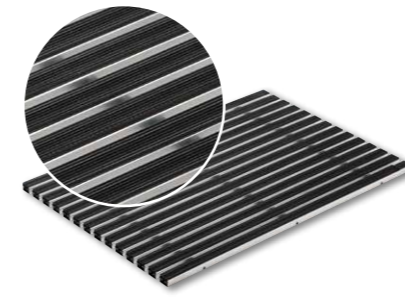

Vario Gummi lábtörlő szőnyeg
Alumínium profil gumi betéttel,
fekete színű

Kapható méretek

- 60 x 40 cm, Cikkszám: 01213
- 75 x 50 cm, Cikkszám: 01214
- 100 x 50 cm, Cikkszám: 01215