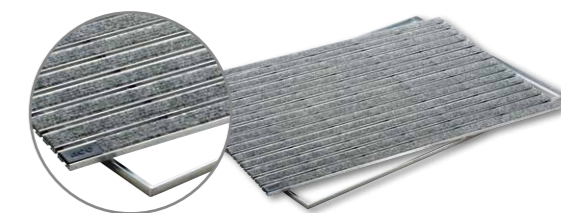

Kapható méretek

- 60 x 40 cm, Cikkszám: 37250
- 75 x 50 cm, Cikkszám: 37255

Beltéri lábtörlő szőnyeg alumínium kerettel

Műrost betéttel, járólapokhoz
Szürke színű,
Magassága: 12 mm

Kapható méretek

- 60 x 40 cm, Cikkszám: 37251
- 75 x 50 cm, Cikkszám: 37256

mindössze 12 mm magas,
járólapokhoz ideális