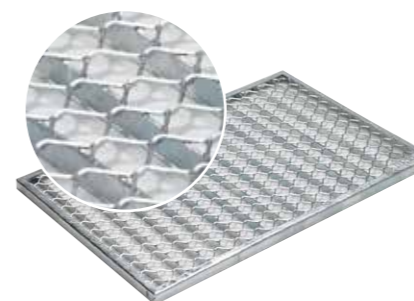

Funkcionális

csúszásmentes
egyszerűen beépíthető
könnyen tisztítható
mindössze 12 mm magas
ideális járólapokhoz

KÜLTÉRI LÁBTÖRLŐK ELŐTETŐ NÉLKÜLI BEJÁRATOKHOZ

Kültéri lábtörők előtető nélküli bejáratokhoz

Rácsok / Szőnyegek

Terpesztett hálós rács
Horganyzott acél

Kapható méretek

- 60 x 40 cm, Cikkszám: 82406
- 75 x 50 cm, Cikkszám: 82407

Hálós rács, V-profillal
Horganyzott acél,
Háló méret kb. 9/31 mm

Kapható méretek

Műanyagból

Vario lábtörőtálca
minden Vario ráccsal kompatibilis,
polimerbetonból,
belső merevítőbordákkal,
DN100 lefolyócső-csatlakozóval,
integrált horganyzott acél élvédelem,
építési magasság 8 cm

Kapható méretek