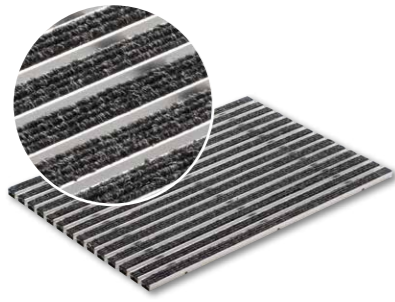

Kapható méretek

- 60 x 40 cm, Cikkszám: 01995
- 75 x 50 cm, Cikkszám: 01996
- 100 x 50 cm, Cikkszám: 01997

Lábtörlőtálcák, keretek és felső részek
moduláris rendszerben

Rácsok / Szőnyegek

Vario Rips lábtörlő szőnyeg
Alumínium profil műrost betéttel,
antracit színű