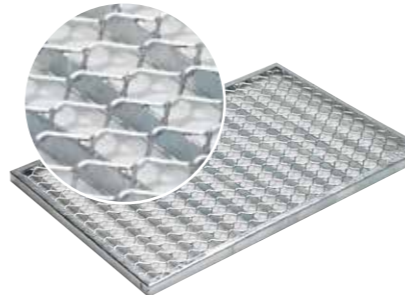

Hálós rács, V-profillal
Horganyzott acél,
Háló méret kb. 9/31 mm.

Kapható méretek

- 60 x 40 cm, Cikkszám: 01207
- 75 x 50 cm, Cikkszám: 01208
- 100 x 50 cm, Cikkszám: 01209

Hálós rács
Háló méret 30/30 és 30/10
Horganyzott acél

Kapható méretek

- 60 x 40 cm, MW 30/30, Cikkszám: 82403
- 75 x 50 cm, MW 30/30, Cikkszám: 82404
- 60 x 40 cm, MW 30/10, Cikkszám: 82409
- 75 x 50 cm, MW 30/10, Cikkszám: 82410

Terpesztett hálós rács
Horganyzott acél