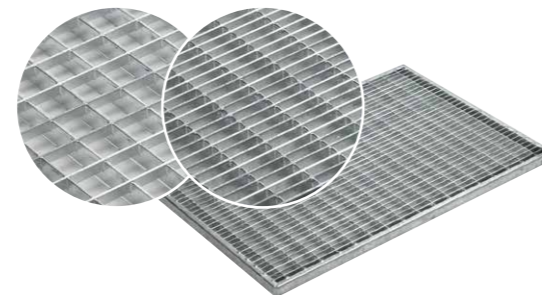

Hálós rács
Háló méret 30/30 és 30/10
Horganyzott acél

Kapható méretek

- 60 x 40 cm, MW 30/30, Cikkszám: 82403
- 75 x 50 cm, MW 30/30, Cikkszám: 82404
- 60 x 40 cm, MW 30/10, Cikkszám: 82409
- 75 x 50 cm, MW 30/10, Cikkszám: 82410