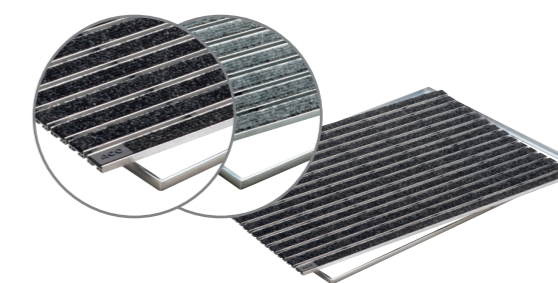

Lábtörő rendszer beltéri

Az ACO Vario 2.0 lábtörő megvédi a bejárat külső részét. A kültéri lábtörőnek tökéletes kiegészítője az Indoor lábtörő. A beltéri rendszer beépítési magassága igen csekély, mindössze 12 mm. Ezzel a legtöbb padlóburkolattal egy szintbe kerül, azaz nem szükséges lesüllyeszteni. Mindezekon felül összhangban van a különböző stílusú burkolatokkal. Durva felülete tökéletesen eltávolítja a szennyeződés maradványát is, ami így nem kerül be a lakásba. Különösen a finom szennyeződések megszüntetésére alkalmas.

Indoor lábtörő szőnyeg alumínium kerettel

- műrost betéttel
- antracit vagy szürke színben
- járólapokhoz
- beépítési magasság 12 mm
- 2 méretben:
  600 x 400 mm és 750 x 500 mm