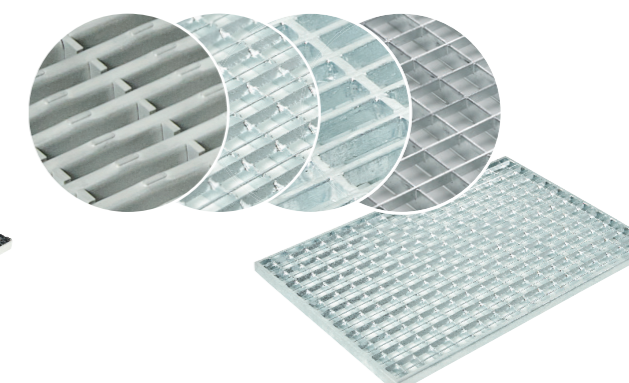

Lábtörő rácsok

1. (részletesen a 9. oldalon)
2. különböző hálóméret
   - stabil megoldások
   - eltávolítják a durva szennyeződések
   - rozsdamentes vagy horganyzott acél