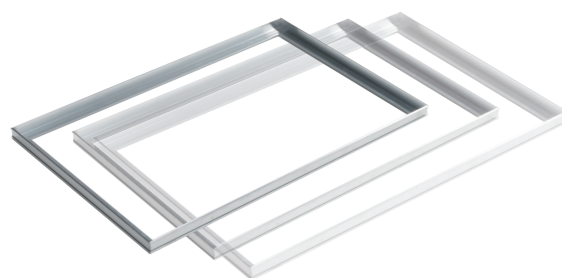

Kültéri lábtörő rendszer

előtetővel ellátott bejáratokhoz

Lábtörő tálcák

Vario 2.0 hibrid lábtörő tálca

- integrált műanyag keret
- szabadon pozicionálható DN 100-as lefolyócső csatlakozó
- beépítési magasság 80 mm
- sima, lekerekített felületek
- moduláris, a tálcák összeépíthetőek

Vario Light műanyag lábtörő tálca

- középmerítős rendszer
- DN 100-as lefolyócső csatlakozó
- egy méretben: 600 x 400 mm
- beépítési magasság 75 mm
- nagyon könnyű

Keretek

Alumínium keretek

- vastagabb lapburkolatok esetén alkalmazható
- minden Vario 2.0 ráccsal kompatibilis
- tartalmazza a szereléshez szükséges sarokelemet
- beépítési magasság 26,5 mm