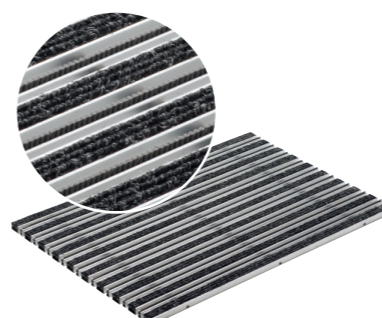

Rips lábtörő szőnyeg kefe csíkokkal

- műrost betéttel és kefe csíkokkal
- robusztus és eltávolítja a finom szennyeződések
- antracit