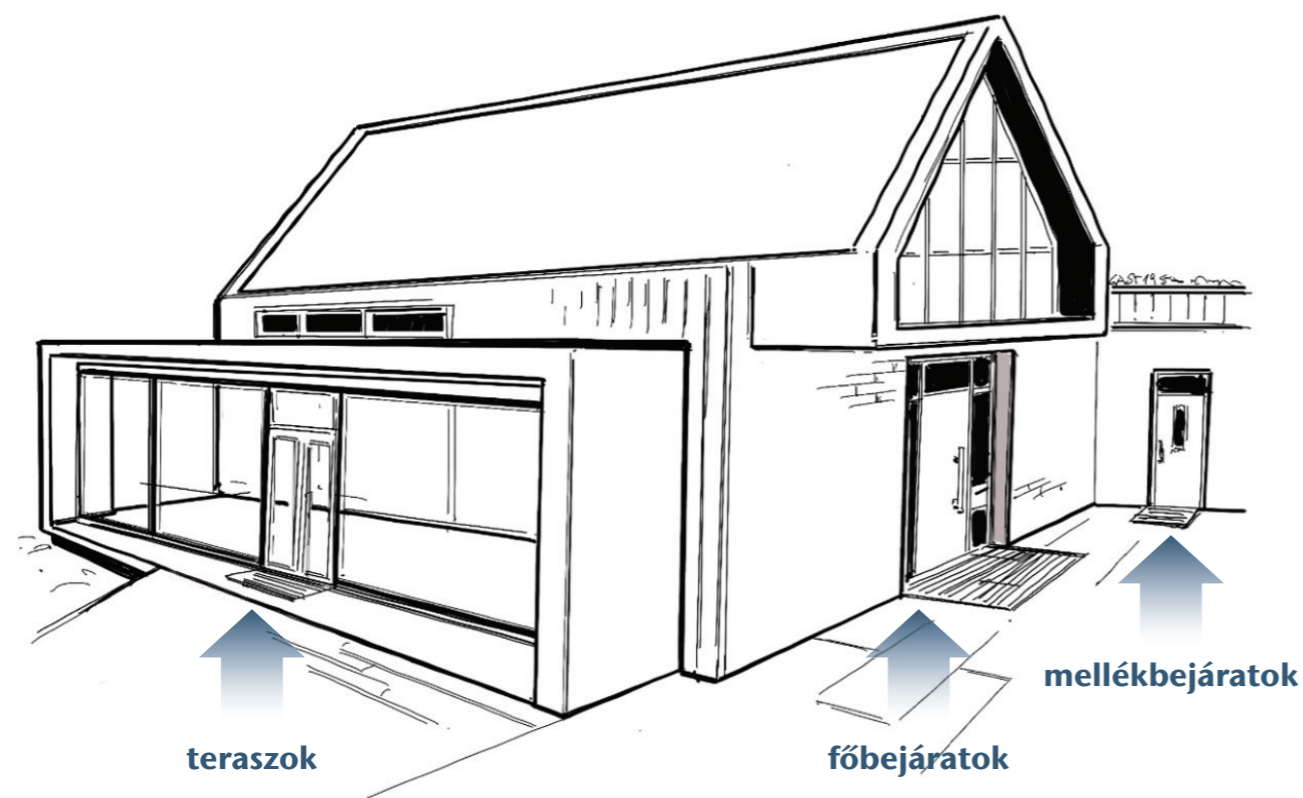

Alkalmazási területek

- főbejáratok
- mellékbejáratok
- teraszok
- moduláris beépítés kisebb középületek előtt
  - iskolák, óvodák, bölcsődék
  - éttermek
  - szállodák
  - hivatalok