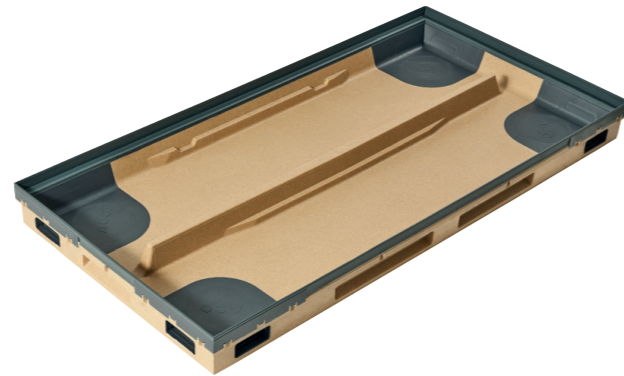

Kültéri lábtörő rendszer

előtető **nélküli** bejáratokhoz

Lábtörő tálcák

Vario 2.0 hibrid lábtörő tálca

- integrált műanyag keret
- szabadon pozicionálható DN 100-as lefolyócső csatlakozó
- beépítési magasság 80 mm
- sima, lekerekített felületek
- moduláris, a tálcák összeépíthetők

Vario Light műanyag lábtörő tálca

- középmerítős rendszer
- DN 100-as lefolyócső csatlakozó
- egy méretben: 600 x 400 mm
- beépítési magasság 75 mm
- nagyon könnyű

Rácsok és szőnyegek

Hálós rács V-profillal