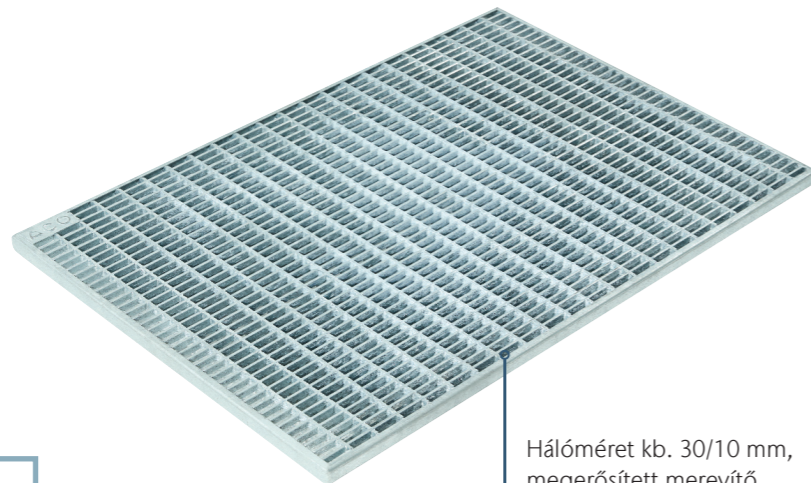

Stabil megoldás a nagyobb terhelésű bejáratokhoz – B125-ös osztályú hálós rács*

A bejáratokat és ajtókat nem csak a gyalogosok használhatják. Egyes esetekben bevásárlókocsik, villás kézi raklapemelő (békák) és személygépkocsik haladnak át ugyanazon a bejáraton. Itt sem kell lemondani a vonzó dizájnról. A B125-ös osztályú* hálós rács használatával és a hozzá illő Vario 2.0 hibrid padlótalca beépítésével a bejárati terület tiszta marad, az autók és a villás kézi raklapemelő pedig biztonságosan haladhatnak át rajta.

Alkalmazási terület

- nagyobb terhelésű bejáratokhoz
- a tiszta árubevételezéshez
- árukiadáshoz

Hálóméret kb. 30/10 mm, megerősített merevítő bordákkal a nagyobb stabilitás érdekében

Autóval átjárható
ACO lábtörlők

- autók által átjárható (max. 3,5 t)
- békával átjárható (max. 1 t)
- horganyzott acél

16