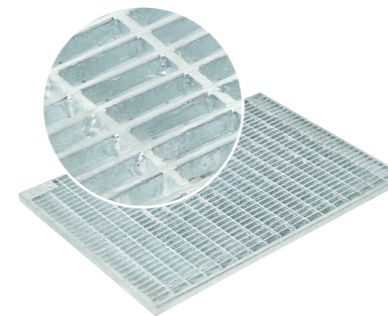

Kültéri lábtörő rendszer

előtető **nélküli** bejáratokhoz

Lábtörő tálcák

Vario 2.0 hibrid lábtörő tálca

- integrált műanyag keret
- szabadon pozicionálható DN 100-as lefolyócső csatlakozó
- beépítési magasság 80 mm
- sima, lekerekített felületek
- moduláris, a tálcák összeépíthetők

Vario Light műanyag lábtörő tálca

- középmerítős rendszer
- DN 100-as lefolyócső csatlakozó
- egy méretben: 600 x 400 mm
- beépítési magasság 75 mm
- nagyon könnyű

Rácsok és szőnyegek

Hálós rács V-profillal

- R12-es csúszásmentességi osztály
- hálóméret kb. 31/9 mm
- horganyzott acél

Hálós rács 30/10 mm

- robusztus és ellenálló
- hálóméret kb. 30/10 mm
- horganyzott acél

Outdoor lábtörő szőnyeg

- R11-es csúszásmentességi osztály
- tartós, UV-álló anyag
- antracit, vörös vagy barna