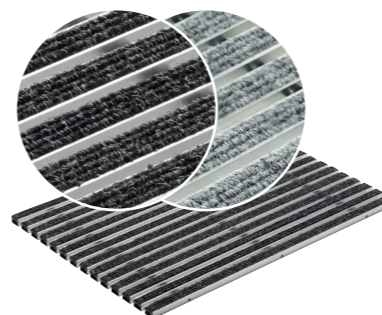

Rácsok és szőnyegek

Rips lábtörő szőnyeg

- műrost betéttel
- méretstabil és kopásálló
- antracit vagy világosszürke