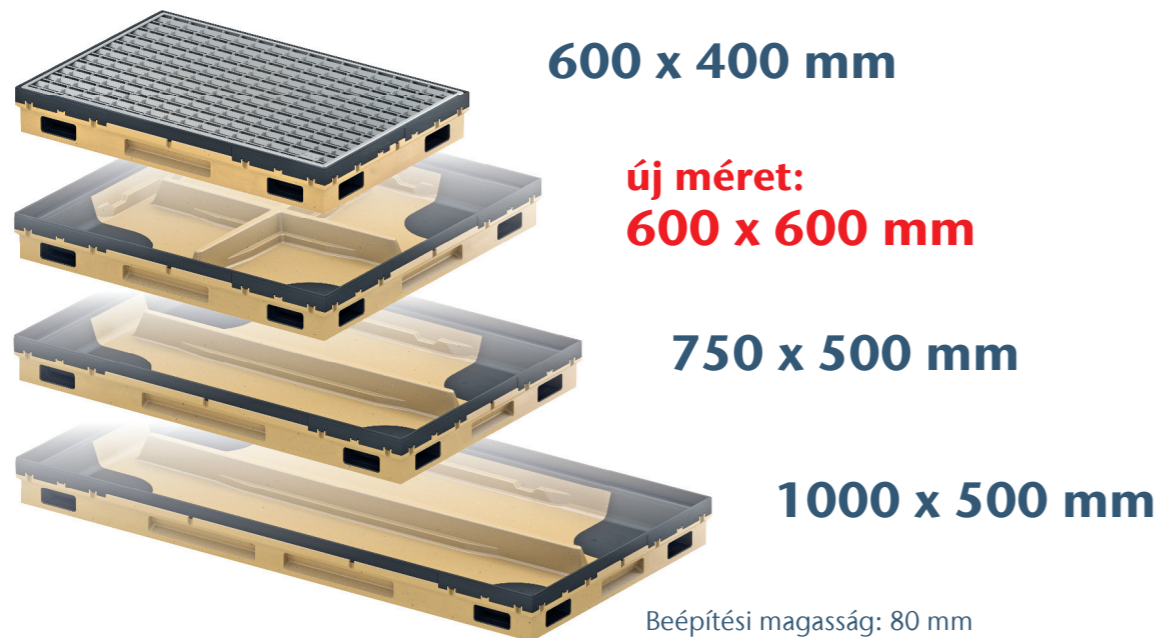

Hibrid lábtörő tálcák polimerbetonból és műanyagból