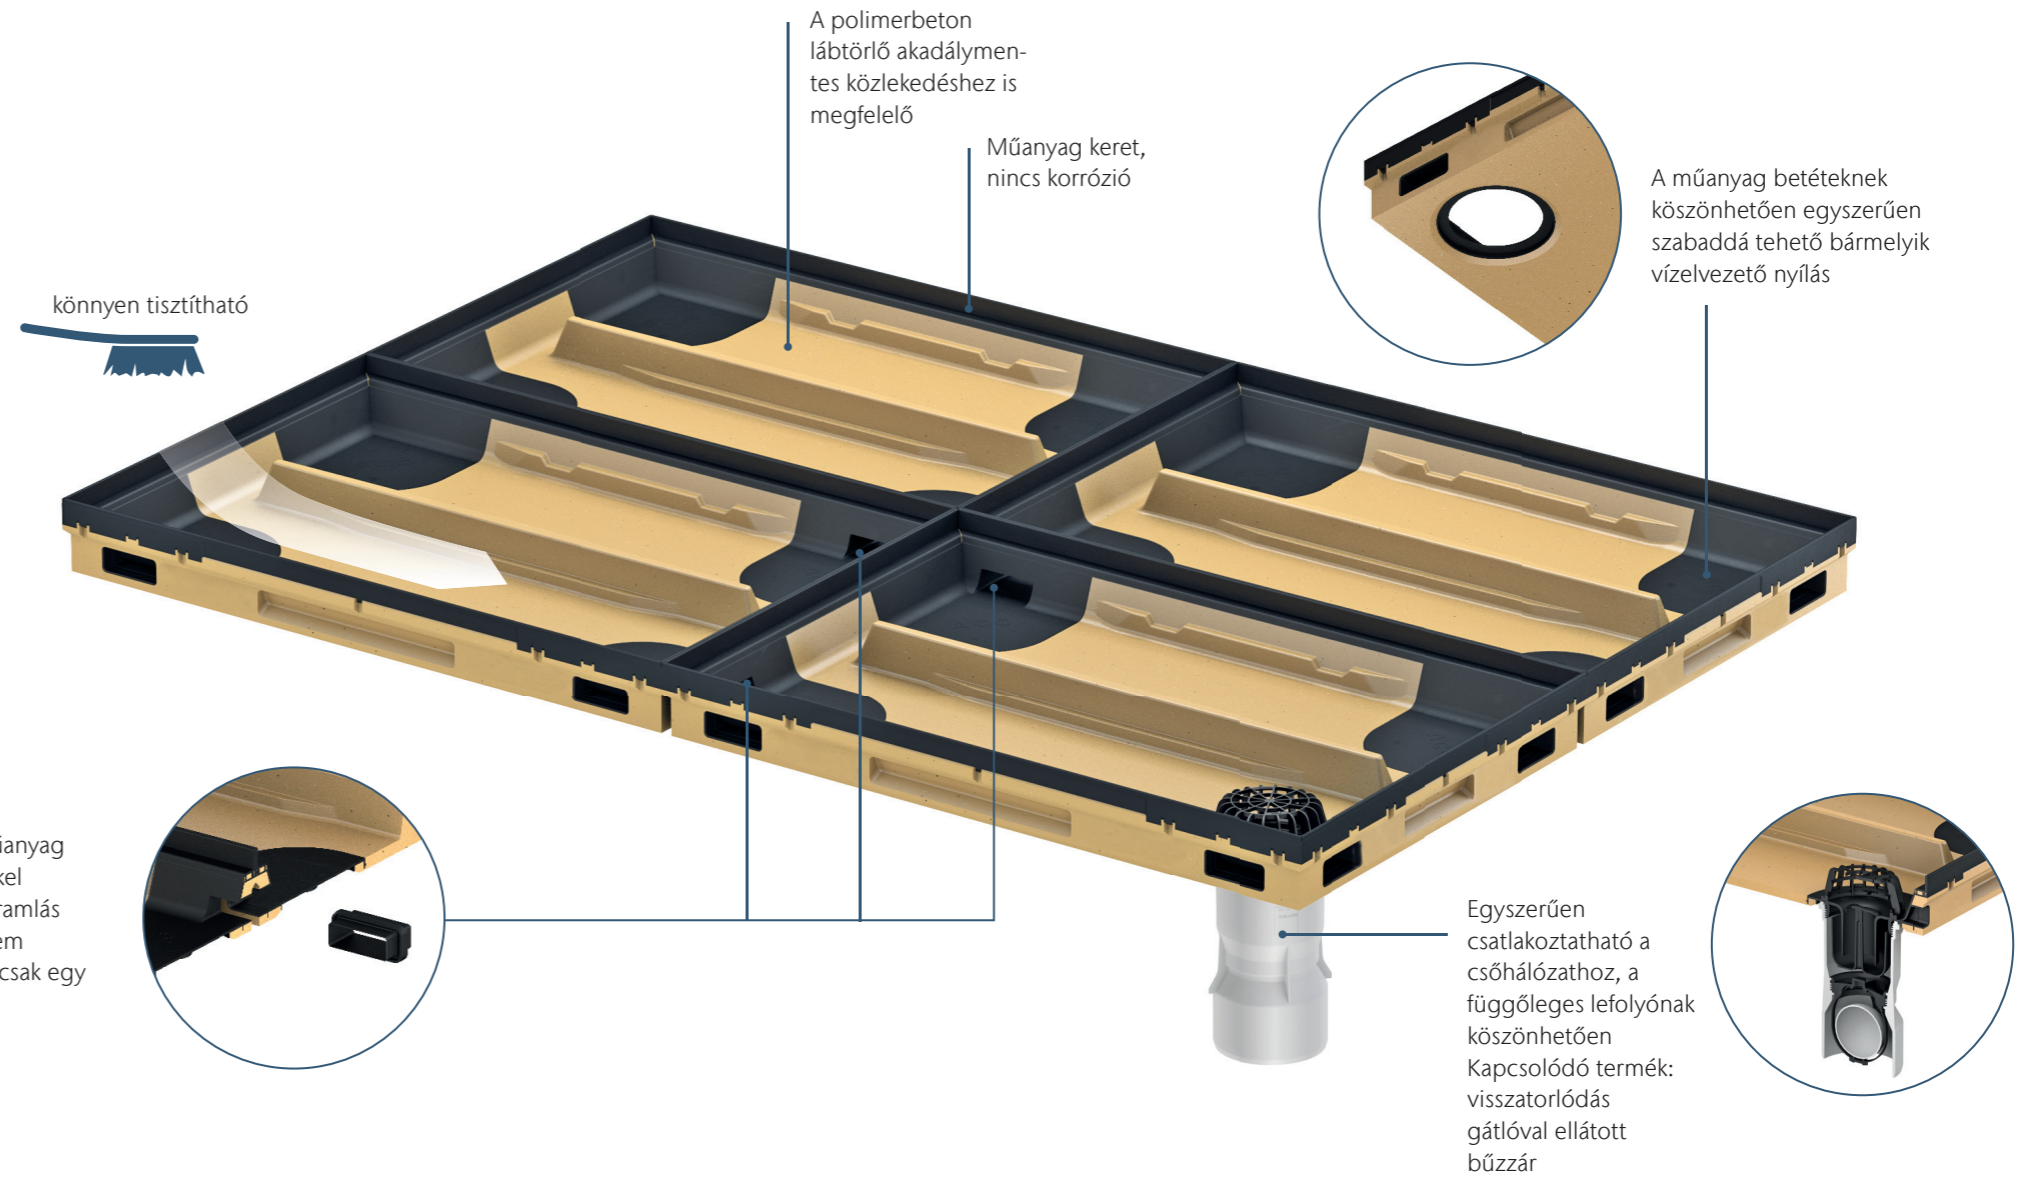

Tartalom

ACO Vario 2.0 lábtorlők	04
Kültéri lábtorlő rendszer	
■ előtető nélküli bejáratokhoz	08
■ előtetővel ellátott bejáratokhoz	10
Beltéri lábtorlők	12
ACO Vario 2.0 lábtorlők	
■ beépített fénnyel	14
■ személyre szabott felirattal	15
■ B125-ös hálós ráccsal	16
Moduláris rendszer	17
Rendelési információ	18

ACO Vario 2.0 lábtörő

Új kialakítás jól átgondolt részletekkel

Az új ACO Vario 2.0 lábtörő lenyűgöz moduláris felépítésével és praktikus részleteivel.

A lefolyó változtatható csatlakozási lehetőségei mellett a hibrid padlótálca is számos kombinációs lehetőséget kínál. A padlótálca különböző, kombinálható méreteivel a lábtörő vizuálisan jobban illeszthető a burkolatokhoz, ajtókhöz, csempékhez: sokféle megoldás, köztük nagyméretűek is megvalósíthatók. A Vario 2.0 lábtörő ezért nemcsak funkcionális, hanem dizájnelem is a tervezésben.

A moduláris felépítés másik előnye: Mivel az egyes elemek könnyen kezelhetők, a rácsok vagy szőnyegek egyszerűen eltávolíthatók a tisztításhoz. Az új műanyag keretnek köszönhetően az ACO Vario lábtörő különösen tartós, mivel nincs érintkezési korrózió.

Hibrid lábtörő tálcák polimerbetonból és műanyagból

ACO termék előnyök

ÚJDONSÁG

- 4 méretben elérhető
- moduláris rendszer
- egyedileg pozícionálható vízelvezetési lehetőség
- a műanyag keret nem korrodálódik
- egyszerűbb tisztítás
- egyedi világítás
- akadálymentes kivitel