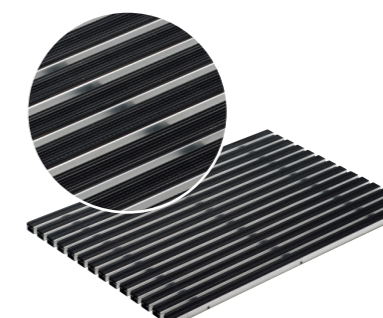

Gumi lábtörő szőnyeg

- hornyolt gumicsíkok
- tartós és időjárásálló
- fekete