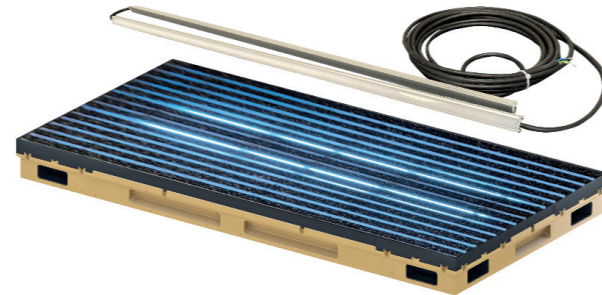

Egyedi bejárat stílusos fényeffektusokkal

A fény különösen lenyűgöző módja a bejárat terület reprezentatív bemutatásának. A ház bejáratánál tudatosan használt világítás különleges hangulatot teremt, és meleg fogadtatásban részesíti a lakókat és a vendégeket. Ugyanakkor a bejárat területen a diszkrét fény biztosítja a tájékozódást és a biztonságos közlekedést alkonyatkor vagy sötétben.

A fénycsíkkal ellátott ACO lábtörlő vonzó megvilágítást biztosít, mivel a hibrid padlótálcá műanyag sarkán egy flexibilis fénycső húzható át. A világítás egy felhasználóbarát alkalmazással vezérelhető. Választható fix, mozgásérzékelős vagy akár színváltós világítás is, így a lábtörlő világítása jól integrálható a modern épületautomatizálási rendszerekbe. A bejárat rész egyedi, stílusos kialakítását a modern világítási lehetőségek még inkább kihangsúlyozzák.

ACO Licht lábtörlő