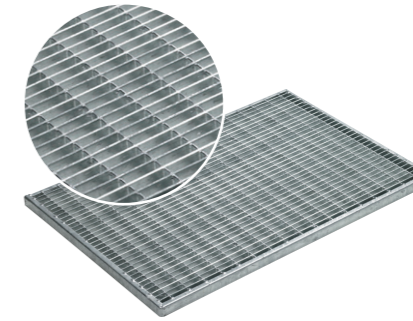

Hálós rács 30/10 mm

- robusztus és ellenálló
- hálóméret kb. 30/10 mm
- horganyzott acél