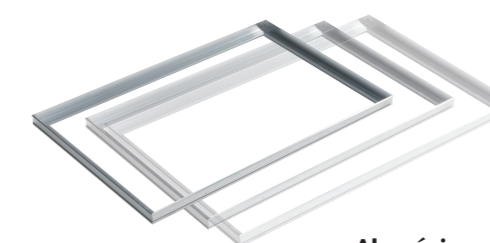

- (részletesen a 9. oldalon)
- különböző hálóméret
 - stabil megoldások
 - eltávolítják a durva szennyeződések
 - rozsdamentes vagy horganyzott acél

Lábtörő rendszer beltéri

Az ACO Vario 2.0 lábtörő megvédi a bejárat külső részét. A kültéri lábtörőnek tökéletes kiegészítője az Indoor lábtörő. A beltéri rendszer beépítési magassága igen csekély, mindössze 12 mm. Ezzel a legtöbb padlóburkolattal egy szintbe kerül, azaz nem szükséges lesüllyeszteni. Mindezekon felül összhangban van a különböző stílusú burkolatokkal. Durva felülete tökéletesen eltávolítja a szennyeződés maradványát is, ami így nem kerül be a lakásba. Különösen a finom szennyeződések megszüntetésére alkalmas.

Indoor lábtörő szőnyeg alumínium kerettel

- műrost betéttel
- antracit vagy szürke színben
- járólapokhoz
- beépítési magasság 12 mm
- 2 méretben:
600 x 400 mm és 750 x 500 mm

Alumínium keretek

- vastagabb lapburkolatok esetén alkalmazható a bejáratoknál
- a 11. oldalon szereplő összes Vario szőnyeghez
- beépítési magasság 26,5 mm
- tartalmazza a szereléshez szükséges sarokelemet