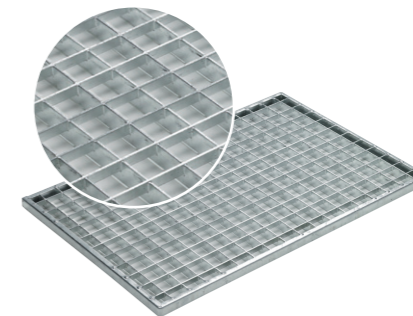

Hálós rács 30/30 mm

- robusztus és ellenálló
- hálóméret kb. 30/30 mm
- horganyzott acél