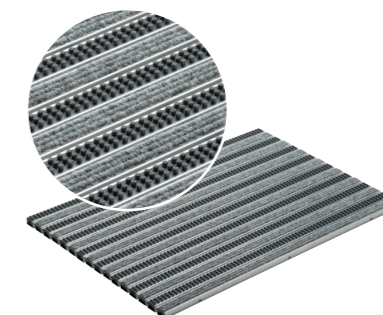

Vario Light műanyag lábtörő tálca

- középmerítős rendszer
- DN 100-as lefolyócső csatlakozó
- egy méretben: 600 x 400 mm
- beépítési magasság 75 mm
- nagyon könnyű

Keretek

Alumínium keretek

- vastagabb lapburkolatok esetén alkalmazható
- minden Vario 2.0 ráccsal kompatibilis
- tartalmazza a szereléshez szükséges sarokelemet
- beépítési magasság 26,5 mm

Beépítési videót az ACO Magyarország YouTube csatornáján talál:

Rácsok és szőnyegek

Rips lábtörő szőnyeg

- műrost betéttel
- méretstabil és kopásálló
- antracit vagy világosszürke

Rips lábtörő szőnyeg kazettás kefével