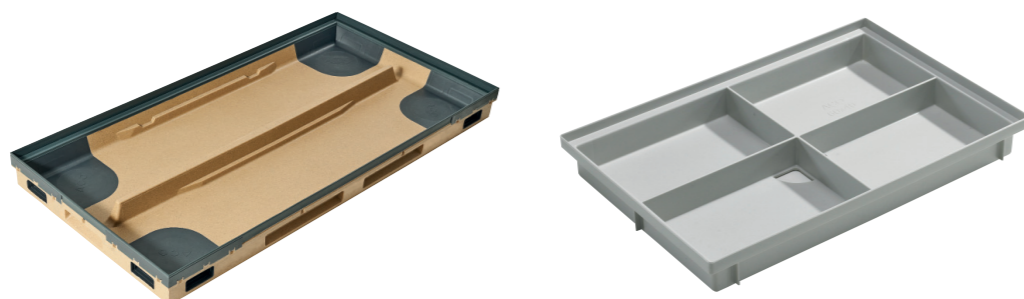

Kültéri lábtörő rendszer

előtetővel ellátott bejáratokhoz

Lábtörő tálcák

Vario 2.0 hibrid lábtörő tálca

- integrált műanyag keret
- szabadon pozicionálható DN 100-as lefolyócső csatlakozó
- beépítési magasság 80 mm
- sima, lekerekített felületek
- moduláris, a tálcák összeépíthetőek

Vario Light műanyag lábtörő tálca

- középmerítős rendszer
- DN 100-as lefolyócső csatlakozó
- egy méretben: 600 x 400 mm
- beépítési magasság 75 mm
- nagyon könnyű

Keretek

Alumínium keretek

- vastagabb lapburkolatok esetén alkalmazható
- minden Vario 2.0 ráccsal kompatibilis
- tartalmazza a szereléshez szükséges sarokelemet
- beépítési magasság 26,5 mm