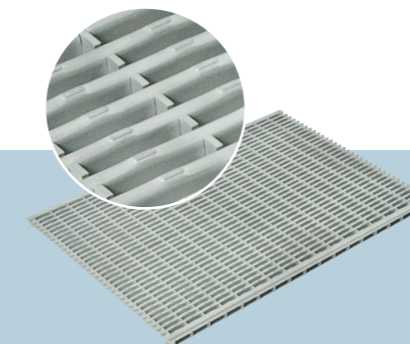

Dizájn hálós rács rozsdamentes acélból

A dizájn rács széles, rozsdamentes acélrudaival és elegáns megjelenésével lenyűgöző látványt biztosít.