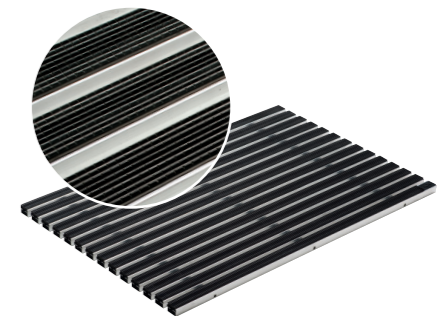

Gumi lábtörő szőnyeg

- hornyolt gumicsíkok
- tartós és időjárásálló
- fekete