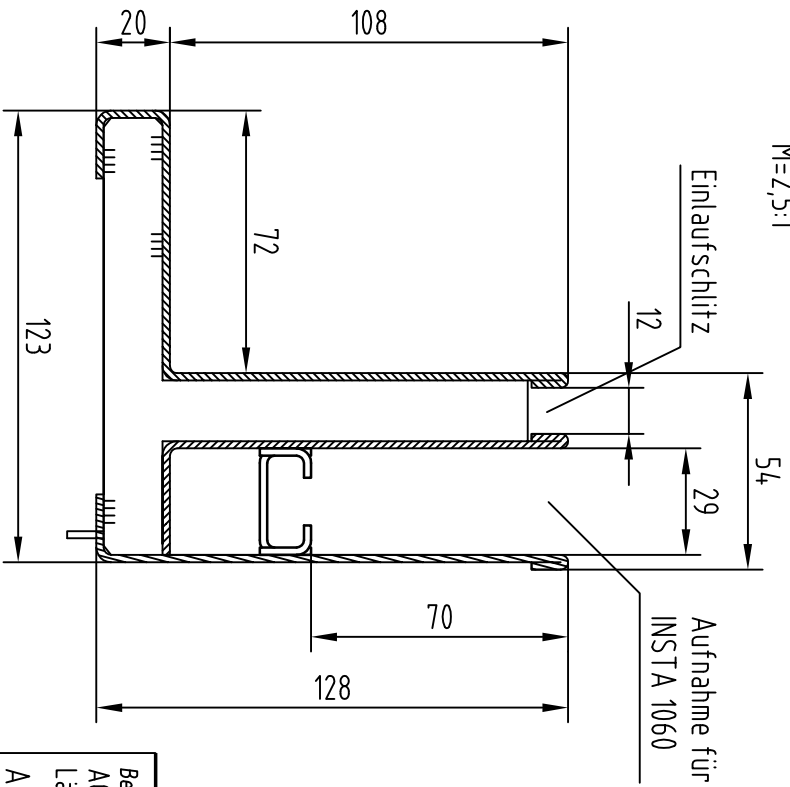

Schnitt A-A

M=2,5:1

Benennung: ACO Sideline Schlitzrahmen für INSTA 1060 Länge 1,0 m, Höhe 108 mm Art.-Nr. 134930		Datum 07.06.2012		Name debeling	
Zeichnung-Nr. G1-M01-1409-3		Upd. 17.01.2012		debeling	
Technische Änderungen vorbehalten		Schutzvermerk gemäß DIN 34		Ers. für:	
<p style="text-align: center;">  <b>ACO Tiefbau</b>          ACO Tiefbau Vertrieb GmbH          24755 Sandberg, Postfach 309          Tel. 04331 / 354-500          FAX 04331 / 354-539          www.aco-tiefbau.de       </p>					