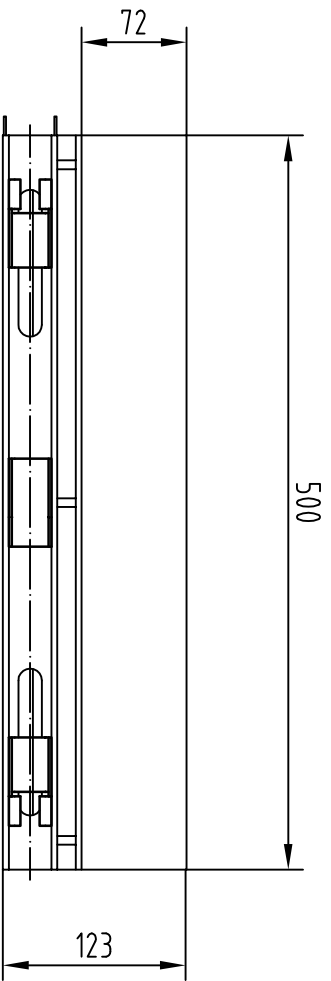

Schnitt A-A  
M=2,5:1

Benennung: ACO Sideline Schlitzrahmen für INSTA 1060 Länge 0,5 m, Höhe 108 mm, Art.-Nr. 134931		Datum		Name	
		Gez.	07.06.2012	debeling	
		Upd.	17.01.2012	debeling	
		Norm			
Technische Änderungen vorbehalten		Schutzvermerk gemäß DIN 34		Ers. für:	
				G1-M01-14-11-3	
				<b>ACO Tiefbau</b> ACO Tiefbau Vertrieb GmbH 24755 Sandberg, Postfach 309 Tel. 04331 / 354-500 Fax 04331 / 354-539 www.aco-tiefbau.de	