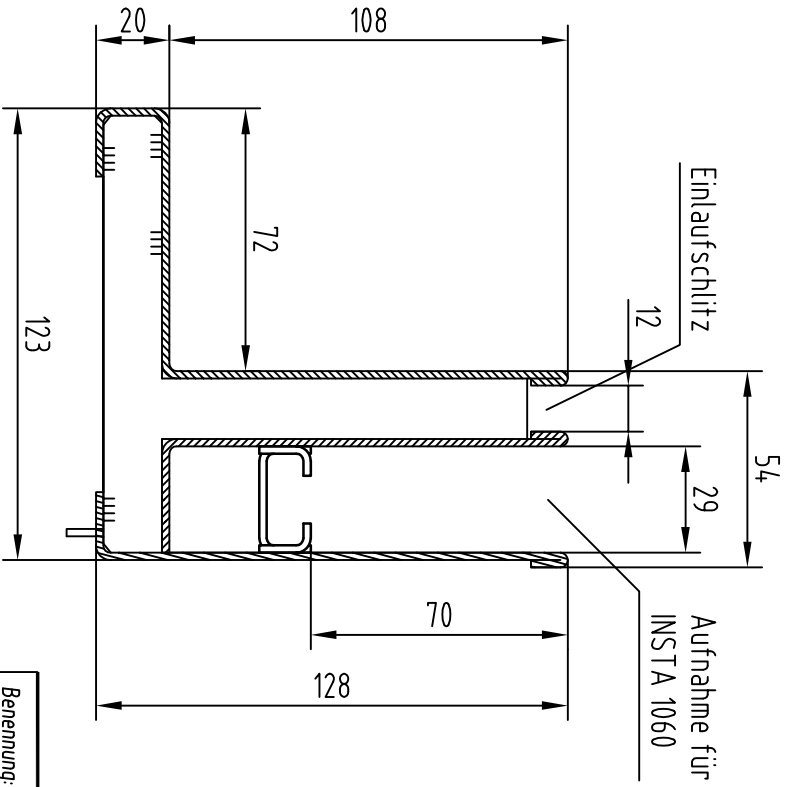

Schnitt A-A  
M=2,5:1

Benennung: ACO Sideline Schlitzrahmen für INSTA 1060 Länge 0,5 m, Höhe 108 mm, Art.-Nr. 134931		Datum		Name	
		Gez.	07.06.2012	debeling	
		Upd.	17.01.2012	debeling	
		Norm			
Technische Änderungen vorbehalten		Schutzvermerk gemäß DIN 34		Ers. für:	
				G1-M01-14-11-3	
				<b>ACO Tiefbau</b> ACO Tiefbau Vertrieb GmbH 24755 Sandberg, Postfach 309 Tel. 04331 / 354-500 Fax 04331 / 354-539 www.aco-tiefbau.de	