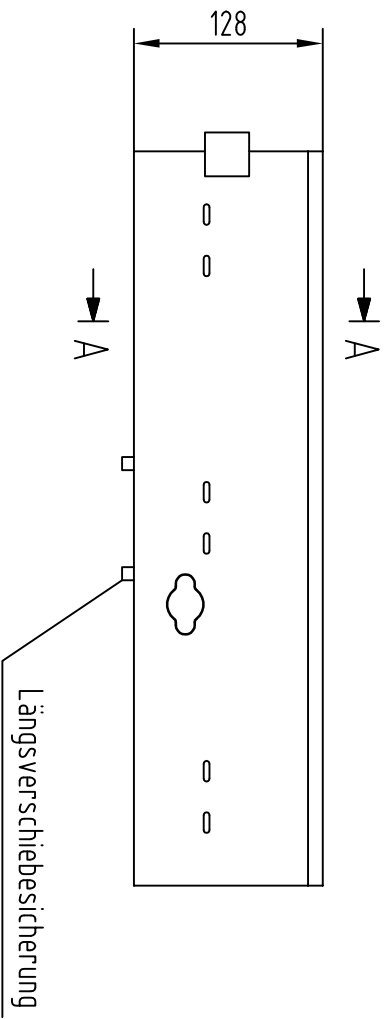

Schnitt A-A  
M=2,5:1

Benennung: ACO Sideline Schlitzrahmen für INSTA 1060 Länge 0,5 m, Höhe 108 mm, Art.-Nr. 134931		Datum		Name	
		Gez.	07.06.2012	debeling	
		Upd.	17.01.2012	debeling	
		Norm			
Technische Änderungen vorbehalten		Schutzvermerk gemäß DIN 34		Ers. für:	
				G1-M01-14-11-3	
				<b>ACO Tiefbau</b> ACO Tiefbau Vertrieb GmbH 24755 Sandberg, Postfach 309 Tel. 04331 / 354-500 Fax 04331 / 354-539 www.aco-tiefbau.de	