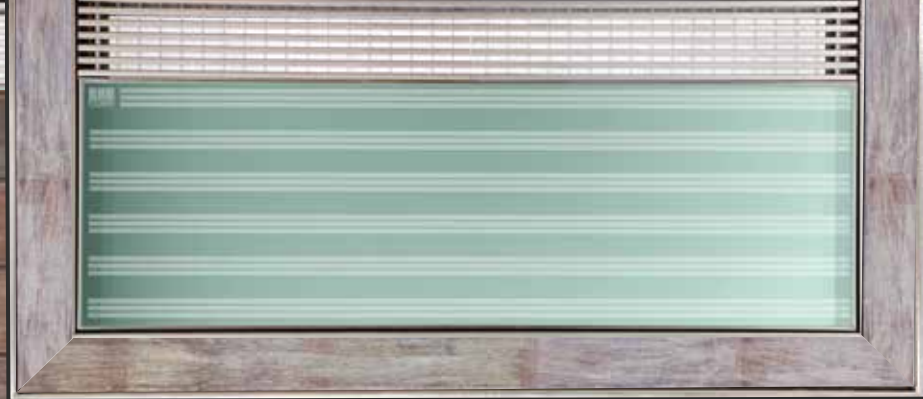

ACO Vario

az angolakna
stílusos lefedése

Tetszés szerinti társítás

Bízta magát ízlésére! Hagyja, hogy elvarázsolja a lehetőségek sokfélesége és kombinálja a különböző modulokat, hogy azok tökéletesen illeszkedjenek teraszához.

Előre gyártott termék

Biztonsági üveg,
rozsdamentes acélból készült
antracit színű kerettel

Egyedi kivitel

Biztonsági üveg, a terasz
fájából egyedileg, a beépítés
helyszínén készített keret

Előre gyártott termék

Biztonsági üveg és a fal mentén elhelyezkedő rozsdamentes acélból készült rács, szintén rozsdamentes acélból készült kerettel

Előre gyártott termék

Biztonsági üveg és a terasz oldalán elhelyezkedő rozsdamentes acélból készült rács, szintén rozsdamentes acélból készült kerettel

**Egyedi kivitel**

Biztonsági üveg és a fal mentén elhelyezkedő, rozsdamentes acélból készült rács, valamint a terasz fájából egyedileg, a beépítés helyszínén készített keret

**Egyedi kivitel**

Biztonsági üveg és a terasz oldalán elhelyezkedő, rozsdamentes acélból készült rács, valamint a terasz burkolatából egyedileg, a beépítés helyszínén készített keret