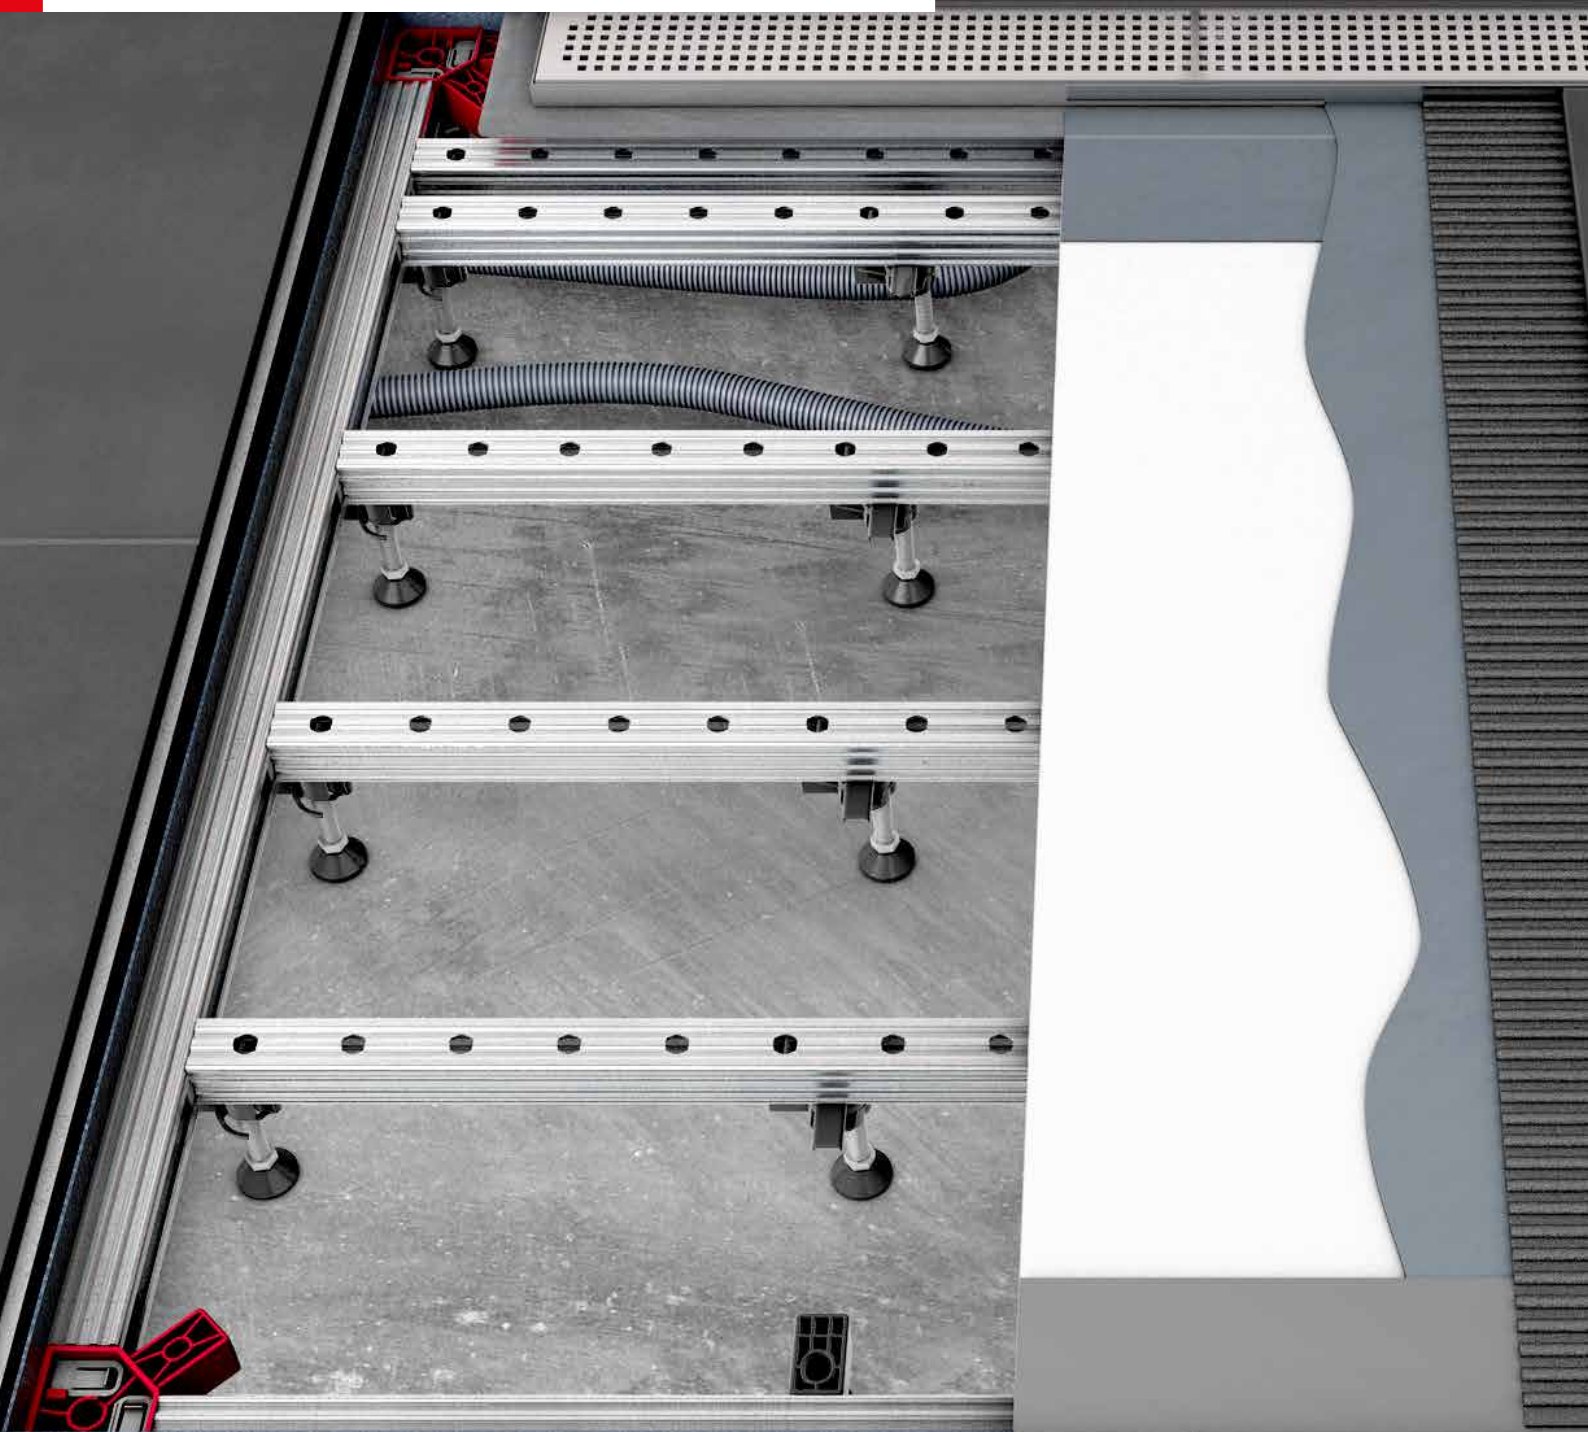

SHOWERFLOOR

■ ACO ShowerFloor –
a csempével burkolt zuhanyzókhöz