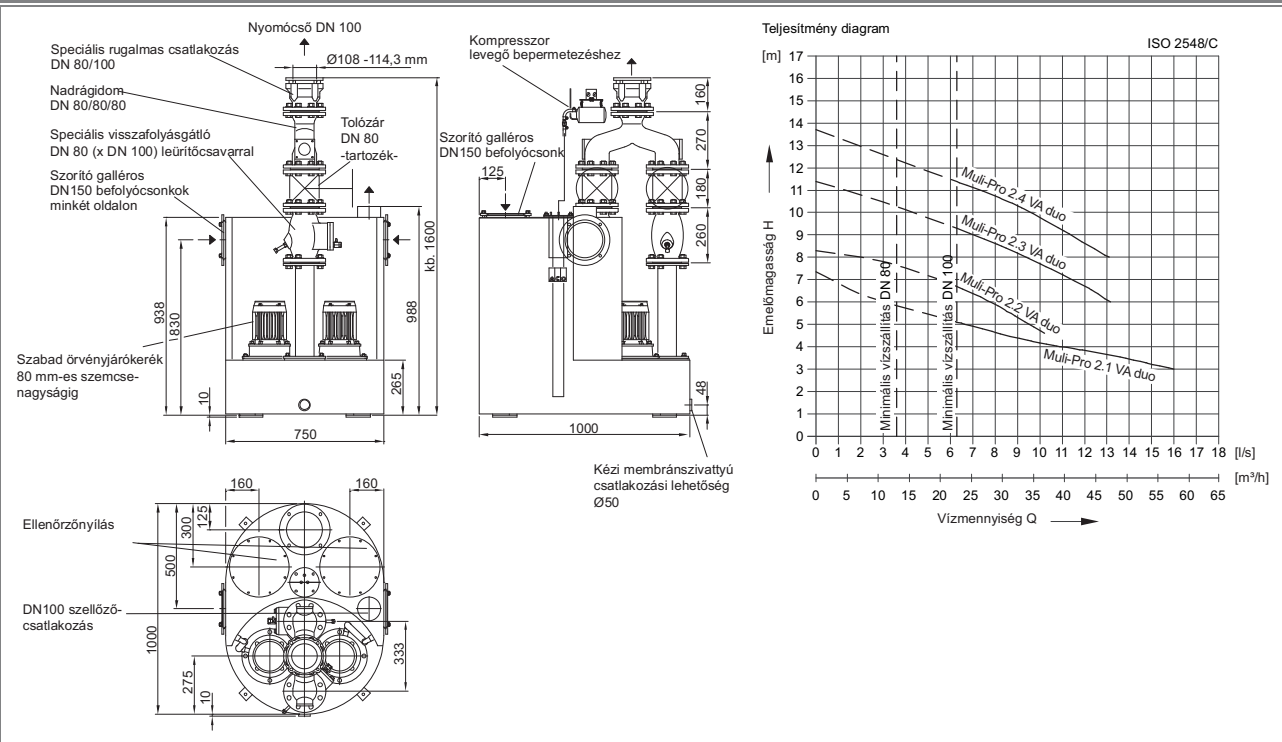

**Muli Pro 2.x VA duo**

**Termékinformáció**

- Alkalmazási területek
  - Ikerházak
  - Legfeljebb 20l/s teljesítményű zsírleválasztók után
  - Kommunális és ipari szennyvízhez
- Tartály 1.4571 rozsdamentes acélból
- 2 szivattyyával
  - IP 68 védelem
- Kapcsoló és jelzőberendezéssel
  - IP 54 védelem
- MSZ EN 12050-1 alapján ellenőrizve

**Megjelenés**

**Műszaki adatok és rendelési információ**

Motor-teljesítmény		Áramfelvétel [A]	Feszültség [V]	Teljes térfogat [l]	Hasznos térfogat		Súly [kg]	Cikkszám
P1	P2				Befolyási magasság Z1	Befolyás fenntől		
[kW]	[kW]				[l]	[l]		
<b>Típus: Muli Pro 2.1 VA duo</b>								
2,01	1,5	4,1	400	365	185	245	290	<b>0175.06.74</b>
<b>Típus: Muli Pro 2.2 VA duo</b>								
2,94	2,2	5,2	400	365	185	245	295	<b>0175.06.75</b>
<b>Típus: Muli Pro 2.3 VA duo</b>								
3,87	3	7,2	400	365	185	245	305	<b>0175.06.76</b>
<b>Típus: Muli Pro 2.4 VA duo</b>								
5,1	4	10,3	400	365	185	245	310	<b>0175.06.77</b>