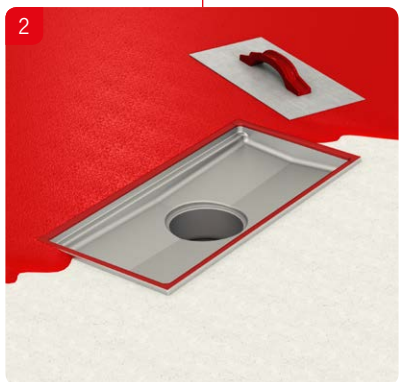

SLV **Navodila za vgradnjo**
ACO kanaleta in zgornji del požiralnika

SRP **Preporuka za ugradnju**
ACO Box kanal sa izlivnim slivnikom

ACO rácsos folyóka hegyezett csatlakoztatása
Beépítési útmutató

ACO rácsos folyóka csavaros csatlakoztatása
Beépítési útmutató