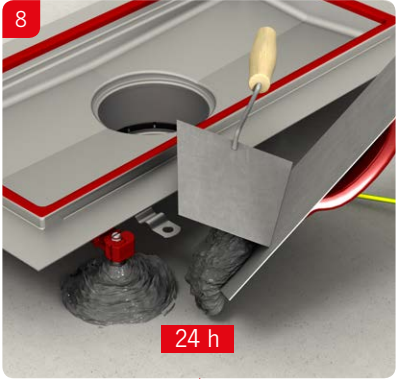

BUL **Инструкции за инсталация**
ACO боксов улей & надстройка

ENG **Installation Manual**
ACO box channel & gully top

RUM **Instructiuni de instalare**
ACO box channel & ACO Gully - corp superior

HRV **Upute za ugradnju**
ACO kanal i dosjed za rešetku

SLV **Navodila za vgradnjo**
ACO kanaleta in zgornji del požiralnika

SRP **Preporuka za ugradnju**
ACO Box kanal sa izlivnim slivnikom

ACO rácsos folyóka hegyezett csatlakoztatása
Beépítési útmutató

ACO rácsos folyóka csavaros csatlakoztatása
Beépítési útmutató