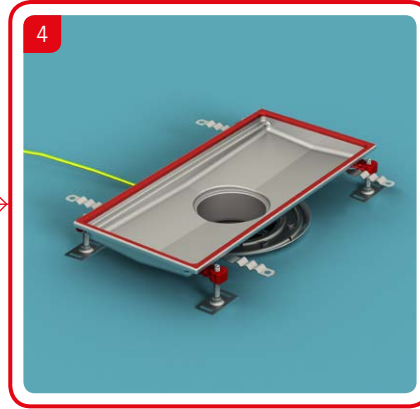

BUL **Инструкции за инсталация**
ACO боксов улей & надстройка

ENG **Installation Manual**
ACO box channel & gully top

RUM **Instructiuni de instalare**
ACO box channel & ACO Gully - corp superior

HRV **Upute za ugradnju**
ACO kanal i dosjed za rešetku

SLV **Navodila za vgradnjo**
ACO kanaleta in zgornji del požiralnika

SRP **Preporuka za ugradnju**
ACO Box kanal sa izlivnim slivnikom

ACO rácsos folyóka hegyezett csatlakoztatása
Beépítési útmutató

ACO rácsos folyóka csavaros csatlakoztatása
Beépítési útmutató