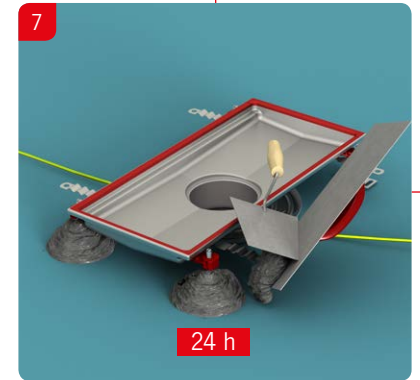

SLV **Navodila za vgradnjo**
ACO kanaleta in zgornji del požiralnika

SRP **Preporuka za ugradnju**
ACO Box kanal sa izlivnim slivnikom

ACO rácsos folyóka hegyezett csatlakoztatása
Beépítési útmutató

ACO rácsos folyóka csavaros csatlakoztatása
Beépítési útmutató