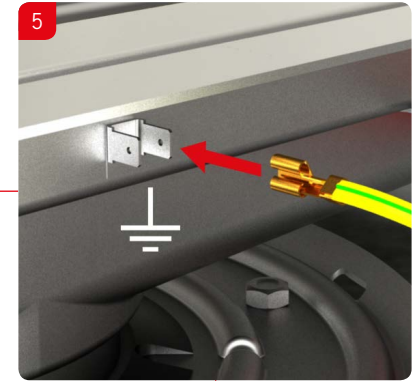

BUL **Инструкции за инсталация**
ACO боксов улей & надстройка

ENG **Installation Manual**
ACO box channel & gully top

RUM **Instructiuni de instalare**
ACO box channel & ACO Gully - corp superior

HRV **Upute za ugradnju**
ACO kanal i dosjed za rešetku

SLV **Navodila za vgradnjo**
ACO kanaleta in zgornji del požiralnika

SRP **Preporuka za ugradnju**
ACO Box kanal sa izlivnim slivnikom

ACO rácsos folyóka hegyezett csatlakoztatása
Beépítési útmutató

ACO rácsos folyóka csavaros csatlakoztatása
Beépítési útmutató