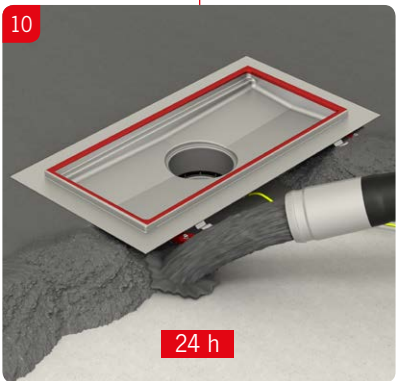

LAV **Uzstādīšanas instrukcija**
ACO nerūsējošā tērauda kanāls un gūlijas augšdaļa

LIT **Montavimo instrukcija**
ACO box latakas ir trapo viršutinė dalis

POL **Instrukcja montażu**
ACO kanały rynnowe i górne części wpustów

SLV **Navodila za vgradnjo**
ACO kanaleta in zgornji del požiralnika

SRP **Preporuka za ugradnju**
ACO Box kanal sa izlivnim slivnikom

ACO rácsos folyóka hegyezett csatlakoztatása
Beépítési útmutató

ACO rácsos folyóka csavaros csatlakoztatása
Beépítési útmutató