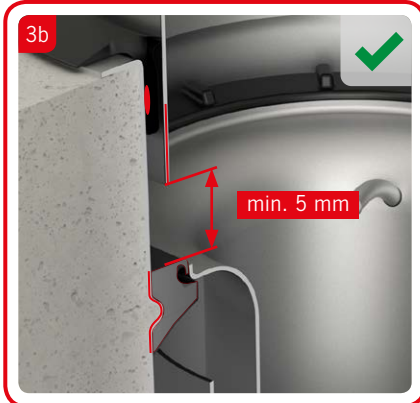

SLV **Navodila za vgradnjo**
ACO kanaleta in zgornji del požiralnika

SRP **Preporuka za ugradnju**
ACO Box kanal sa izlivnim slivnikom

ACO rácsos folyóka hegyezett csatlakoztatása
Beépítési útmutató

ACO rácsos folyóka csavaros csatlakoztatása
Beépítési útmutató