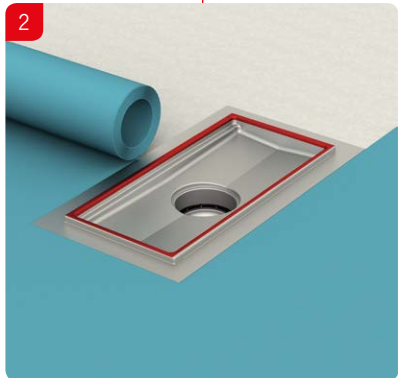

SLV **Navodila za vgradnjo**
ACO kanaleta in zgornji del požiralnika

SRP **Preporuka za ugradnju**
ACO Box kanal sa izlivnim slivnikom

ACO rácsos folyóka hegyezett csatlakoztatása
Beépítési útmutató

ACO rácsos folyóka csavaros csatlakoztatása
Beépítési útmutató