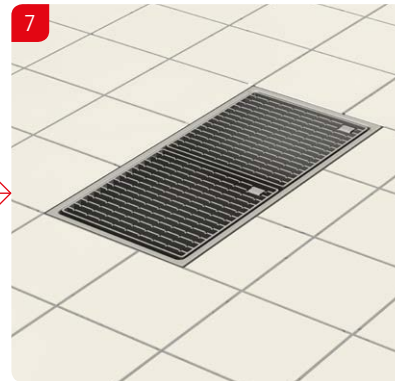

SLV **Navodila za vgradnjo**
ACO kanaleta in zgornji del požiralnika

SRP **Preporuka za ugradnju**
ACO Box kanal sa izlivnim slivnikom

ACO rácsos folyóka hegyezett csatlakoztatása
Beépítési útmutató

ACO rácsos folyóka csavaros csatlakoztatása
Beépítési útmutató