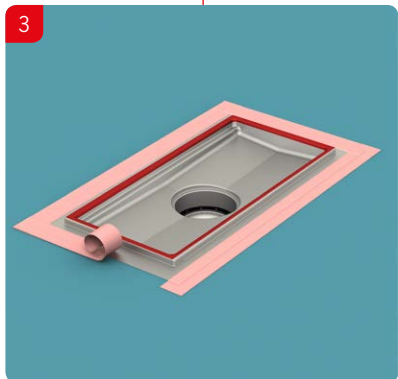

SLV **Navodila za vgradnjo**
ACO kanaleta in zgornji del požiralnika

SRP **Preporuka za ugradnju**
ACO Box kanal sa izlivnim slivnikom

ACO rácsos folyóka hegyezett csatlakoztatása
Beépítési útmutató

ACO rácsos folyóka csavaros csatlakoztatása
Beépítési útmutató