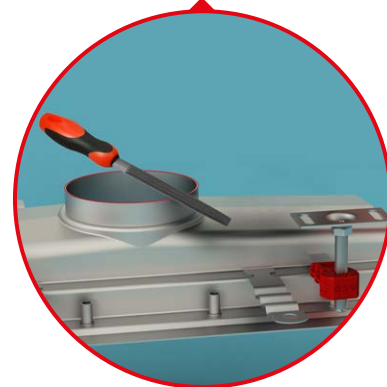

SLV **Navodila za vgradnjo**
ACO kanaleta in zgornji del požiralnika

SRP **Preporuka za ugradnju**
ACO Box kanal sa izlivnim slivnikom

ACO rácsos folyóka hegyezett csatlakoztatása
Beépítési útmutató

ACO rácsos folyóka csavaros csatlakoztatása
Beépítési útmutató