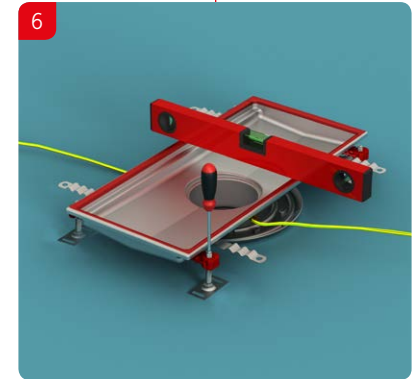

SLV **Navodila za vgradnjo**
ACO kanaleta in zgornji del požiralnika

SRP **Preporuka za ugradnju**
ACO Box kanal sa izlivnim slivnikom

ACO rácsos folyóka hegyezett csatlakoztatása
Beépítési útmutató

ACO rácsos folyóka csavaros csatlakoztatása
Beépítési útmutató