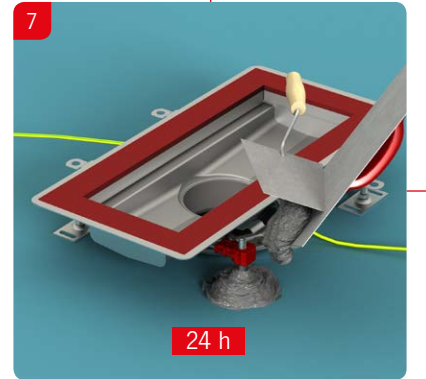

BUL **Инструкции за инсталация**
ACO боксов улей & надстройка

ENG **Installation Manual**
ACO box channel & gully top

RUM **Instructiuni de instalare**
ACO box channel & ACO Gully - corp superior

HRV **Upute za ugradnju**
ACO kanal i dosjed za rešetku

SLV **Navodila za vgradnjo**
ACO kanaleta in zgornji del požiralnika

SRP **Preporuka za ugradnju**
ACO Box kanal sa izlivnim slivnikom

ACO rácsos folyóka hegyezett csatlakoztatása
Beépítési útmutató

ACO rácsos folyóka csavaros csatlakoztatása
Beépítési útmutató