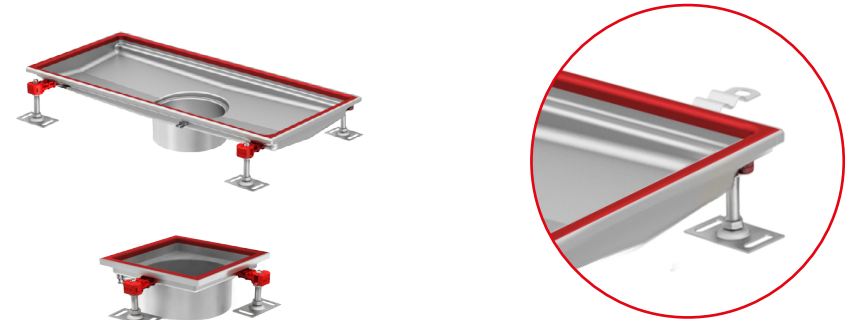

GER **Installationsanleitung**
ACO Kastenrinne & Rostaufsatz

FRA **Instructions d'installation**
ACO caniveau et siphon

ESP **Manual De Instalación**
ACO box con cuerpo sumidero

POR **Manual de Instalação**
Canal de caixa & secção de topo ACO

ITA **Manuale d'installazione**
Canali ACO Box ed elementi superiori per pozzetto

NLD **Installatiehandleiding**
ACO roosterkanaal en vloerafvoerput

CZE **Instalační manuál**
ACO krabicový žlab s roštovou nástavbou

RUS **Инструкция По Установке**
Поддон ACO & Верхняя часть трапа

SWE **Installationsanvisning**
ACO ränna och golvbrunn

NOR **Installasjons Manual**
ACO gulvbrønner og sluker

FIN **Asennusohje**
ACO lattiallas ja kaivo

DAN **Installationsvejledning**
ACO box afløbsrende & afløbsoverdel

EST **Paigaldusjuhend**
ACO äravooluvann ja trapi ülaosa

LAV **Uzstādīšanas instrukcija**
ACO nerūsējošā tērauda kanāls un gūlijas augšdaļa

LIT **Montavimo instrukcija**
ACO box latakas ir trapo viršutinė dalis

POL **Instrukcja montażu**
ACO kanały rynnowe i górne części wpustów

BUL **Инструкции за инсталация**
ACO боксов улей & надстройка

ENG **Installation Manual**
ACO box channel & gully top

RUM **Instructiuni de instalare**
ACO box channel & ACO Gully - corp superior

HRV **Upute za ugradnju**
ACO kanal i dosjed za rešetku

SLV **Navodila za vgradnjo**
ACO kanaleta in zgornji del požiralnika

SRP **Preporuka za ugradnju**
ACO Box kanal sa izlivnim slivnikom