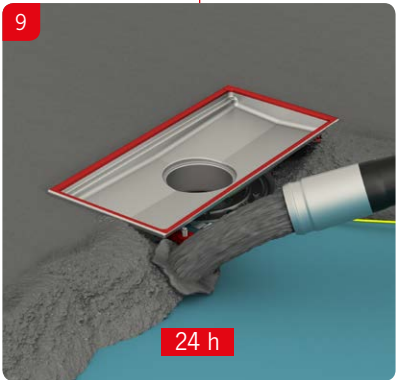

SLV **Navodila za vgradnjo**
ACO kanaleta in zgornji del požiralnika

SRP **Preporuka za ugradnju**
ACO Box kanal sa izlivnim slivnikom

ACO rácsos folyóka hegyezett csatlakoztatása
Beépítési útmutató

ACO rácsos folyóka csavaros csatlakoztatása
Beépítési útmutató