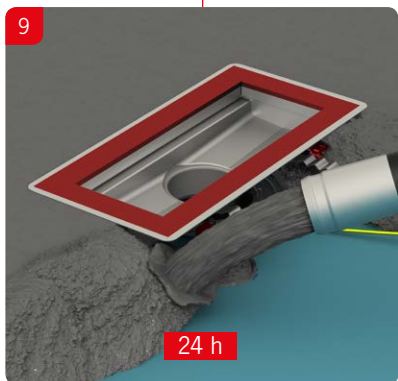

LAV **Uzstādīšanas instrukcija**
ACO nerūsējošā tērauda kanāls un gūlijas augšdaļa

LIT **Montavimo instrukcija**
ACO box latakas ir trapo viršutinė dalis

POL **Instrukcja montażu**
ACO kanały rynnowe i górne części wpustów

BUL **Инструкции за инсталация**
ACO боксов улей & надстройка

ENG **Installation Manual**
ACO box channel & gully top

RUM **Instructiuni de instalare**
ACO box channel & ACO Gully - corp superior

HRV **Upute za ugradnju**
ACO kanal i dosjed za rešetku

SLV **Navodila za vgradnjo**
ACO kanaleta in zgornji del požiralnika

SRP **Preporuka za ugradnju**
ACO Box kanal sa izlivnim slivnikom

ACO rácsos folyóka hegyezett csatlakoztatása
Beépítési útmutató

ACO rácsos folyóka csavaros csatlakoztatása
Beépítési útmutató