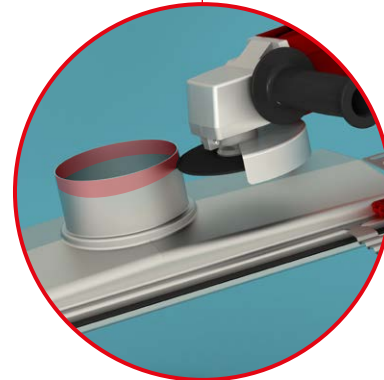

SLV **Navodila za vgradnjo**
ACO kanaleta in zgornji del požiralnika

SRP **Preporuka za ugradnju**
ACO Box kanal sa izlivnim slivnikom

ACO rácsos folyóka hegyezett csatlakoztatása
Beépítési útmutató

ACO rácsos folyóka csavaros csatlakoztatása
Beépítési útmutató