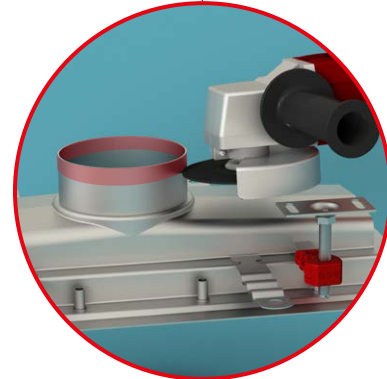

SLV **Navodila za vgradnjo**
ACO kanaleta in zgornji del požiralnika

SRP **Preporuka za ugradnju**
ACO Box kanal sa izlivnim slivnikom

ACO rácsos folyóka hegyezett csatlakoztatása
Beépítési útmutató

ACO rácsos folyóka csavaros csatlakoztatása
Beépítési útmutató