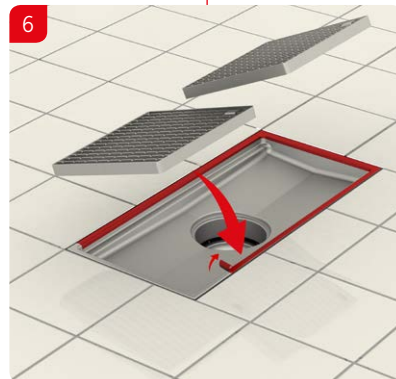

BUL **Инструкции за инсталация**
ACO боксов улей & надстройка

ENG **Installation Manual**
ACO box channel & gully top

RUM **Instructiuni de instalare**
ACO box channel & ACO Gully - corp superior

HRV **Upute za ugradnju**
ACO kanal i dosjed za rešetku

SLV **Navodila za vgradnjo**
ACO kanaleta in zgornji del požiralnika

SRP **Preporuka za ugradnju**
ACO Box kanal sa izlivnim slivnikom

ACO rácsos folyóka hegyezett csatlakoztatása
Beépítési útmutató

ACO rácsos folyóka csavaros csatlakoztatása
Beépítési útmutató