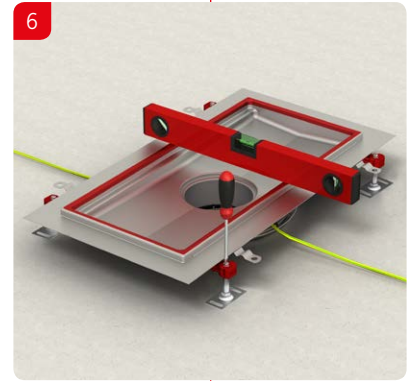

SLV **Navodila za vgradnjo**
ACO kanaleta in zgornji del požiralnika

SRP **Preporuka za ugradnju**
ACO Box kanal sa izlivnim slivnikom

ACO rácsos folyóka hegyezett csatlakoztatása
Beépítési útmutató

ACO rácsos folyóka csavaros csatlakoztatása
Beépítési útmutató