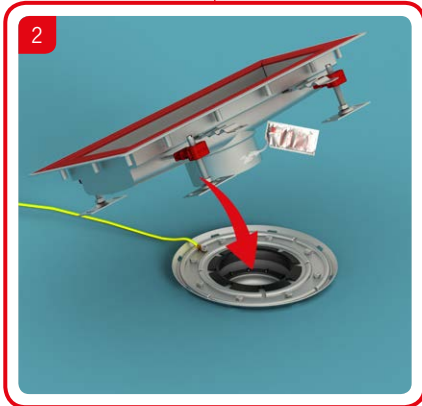

BUL **Инструкции за инсталация**
ACO боксов улей & надстройка

ENG **Installation Manual**
ACO box channel & gully top

RUM **Instructiuni de instalare**
ACO box channel & ACO Gully - corp superior

HRV **Upute za ugradnju**
ACO kanal i dosjed za rešetku

SLV **Navodila za vgradnjo**
ACO kanaleta in zgornji del požiralnika

SRP **Preporuka za ugradnju**
ACO Box kanal sa izlivnim slivnikom

ACO rácsos folyóka hegyezett csatlakoztatása
Beépítési útmutató

ACO rácsos folyóka csavaros csatlakoztatása
Beépítési útmutató