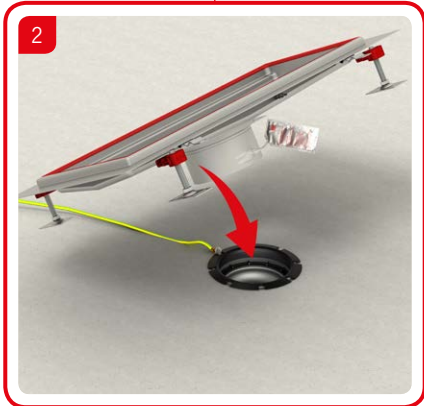

SLV **Navodila za vgradnjo**
ACO kanaleta in zgornji del požiralnika

SRP **Preporuka za ugradnju**
ACO Box kanal sa izlivnim slivnikom

ACO rácsos folyóka hegyezett csatlakoztatása
Beépítési útmutató

ACO rácsos folyóka csavaros csatlakoztatása
Beépítési útmutató