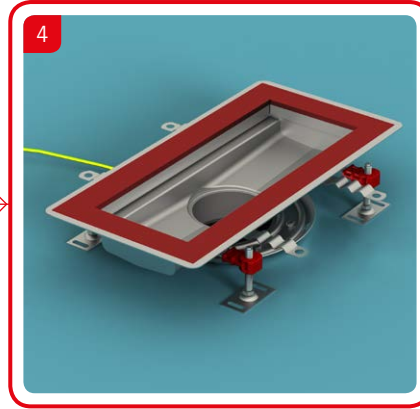

BUL **Инструкции за инсталация**
ACO боксов улей & надстройка

ENG **Installation Manual**
ACO box channel & gully top

RUM **Instructiuni de instalare**
ACO box channel & ACO Gully - corp superior

HRV **Upute za ugradnju**
ACO kanal i dosjed za rešetku

SLV **Navodila za vgradnjo**
ACO kanaleta in zgornji del požiralnika

SRP **Preporuka za ugradnju**
ACO Box kanal sa izlivnim slivnikom

ACO rácsos folyóka hegyezett csatlakoztatása
Beépítési útmutató

ACO rácsos folyóka csavaros csatlakoztatása
Beépítési útmutató