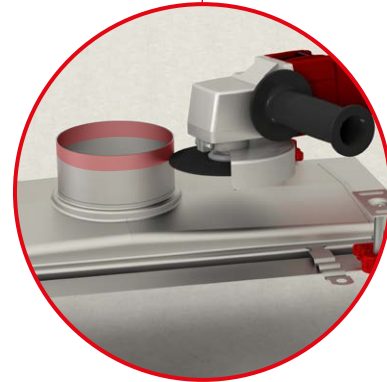

SLV **Navodila za vgradnjo**
ACO kanaleta in zgornji del požiralnika

SRP **Preporuka za ugradnju**
ACO Box kanal sa izlivnim slivnikom

ACO rácsos folyóka hegyezett csatlakoztatása
Beépítési útmutató

ACO rácsos folyóka csavaros csatlakoztatása
Beépítési útmutató