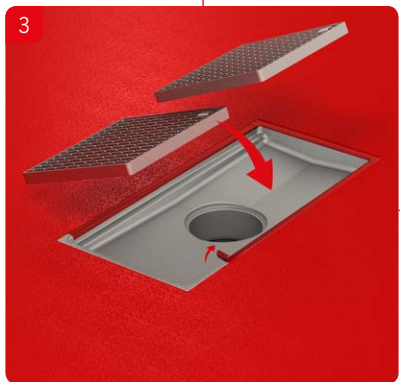

BUL **Инструкции за инсталация**
ACO боксов улей & надстройка

ENG **Installation Manual**
ACO box channel & gully top

RUM **Instructiuni de instalare**
ACO box channel & ACO Gully - corp superior

HRV **Upute za ugradnju**
ACO kanal i dosjed za rešetku

SLV **Navodila za vgradnjo**
ACO kanaleta in zgornji del požiralnika

SRP **Preporuka za ugradnju**
ACO Box kanal sa izlivnim slivnikom

ACO rácsos folyóka hegyezett csatlakoztatása
Beépítési útmutató

ACO rácsos folyóka csavaros csatlakoztatása
Beépítési útmutató