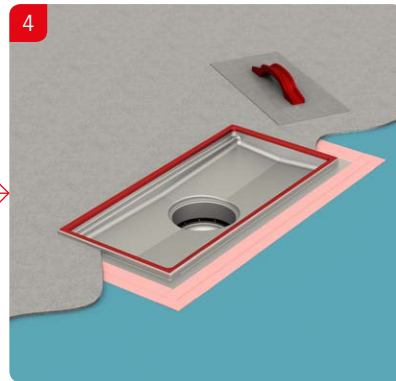

SLV **Navodila za vgradnjo**
ACO kanaleta in zgornji del požiralnika

SRP **Preporuka za ugradnju**
ACO Box kanal sa izlivnim slivnikom

ACO rácsos folyóka hegyezett csatlakoztatása
Beépítési útmutató

ACO rácsos folyóka csavaros csatlakoztatása
Beépítési útmutató