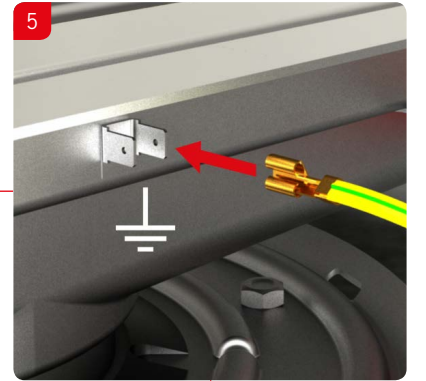

BUL **Инструкции за инсталация**
ACO боксов улей & надстройка

ENG **Installation Manual**
ACO box channel & gully top

RUM **Instructiuni de instalare**
ACO box channel & ACO Gully - corp superior

HRV **Upute za ugradnju**
ACO kanal i dosjed za rešetku

SLV **Navodila za vgradnjo**
ACO kanaleta in zgornji del požiralnika

SRP **Preporuka za ugradnju**
ACO Box kanal sa izlivnim slivnikom

ACO rácsos folyóka hegyezett csatlakoztatása
Beépítési útmutató

ACO rácsos folyóka csavaros csatlakoztatása
Beépítési útmutató