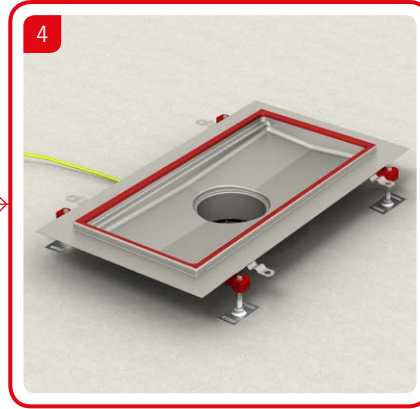

SLV **Navodila za vgradnjo**
ACO kanaleta in zgornji del požiralnika

SRP **Preporuka za ugradnju**
ACO Box kanal sa izlivnim slivnikom

ACO rácsos folyóka hegyezett csatlakoztatása
Beépítési útmutató

ACO rácsos folyóka csavaros csatlakoztatása
Beépítési útmutató