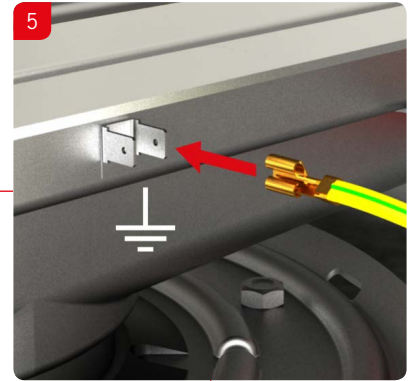

BUL **Инструкции за инсталация**
ACO боксов улей & надстройка

ENG **Installation Manual**
ACO box channel & gully top

RUM **Instructiuni de instalare**
ACO box channel & ACO Gully - corp superior

HRV **Upute za ugradnju**
ACO kanal i dosjed za rešetku

SLV **Navodila za vgradnjo**
ACO kanaleta in zgornji del požiralnika

SRP **Preporuka za ugradnju**
ACO Box kanal sa izlivnim slivnikom

ACO rácsos folyóka hegyezett csatlakoztatása
Beépítési útmutató

ACO rácsos folyóka csavaros csatlakoztatása
Beépítési útmutató