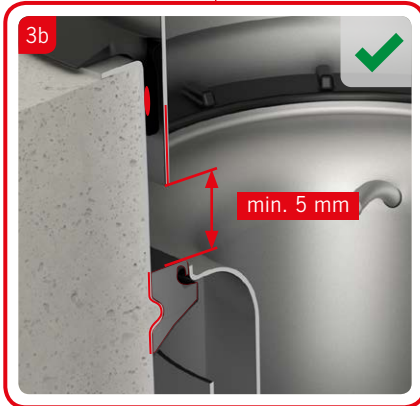

BUL **Инструкции за инсталация**
ACO боксов улей & надстройка

ENG **Installation Manual**
ACO box channel & gully top

RUM **Instructiuni de instalare**
ACO box channel & ACO Gully - corp superior

HRV **Upute za ugradnju**
ACO kanal i dosjed za rešetku

SLV **Navodila za vgradnjo**
ACO kanaleta in zgornji del požiralnika

SRP **Preporuka za ugradnju**
ACO Box kanal sa izlivnim slivnikom

ACO rácsos folyóka hegyezett csatlakoztatása
Beépítési útmutató

ACO rácsos folyóka csavaros csatlakoztatása
Beépítési útmutató