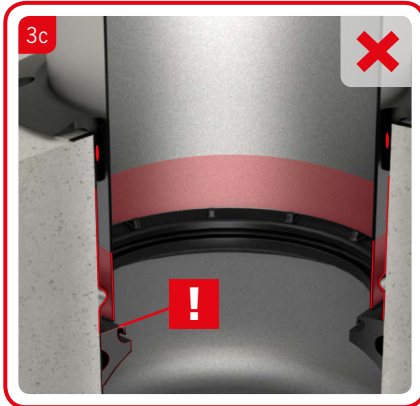

SLV **Navodila za vgradnjo**
ACO kanaleta in zgornji del požiralnika

SRP **Preporuka za ugradnju**
ACO Box kanal sa izlivnim slivnikom

ACO rácsos folyóka hegyezett csatlakoztatása
Beépítési útmutató

ACO rácsos folyóka csavaros csatlakoztatása
Beépítési útmutató