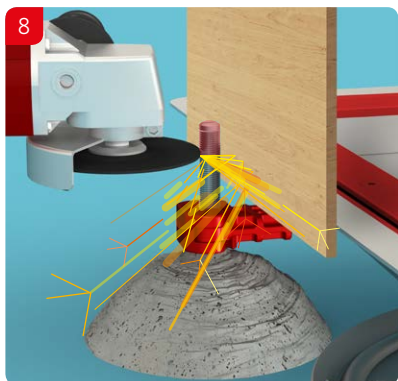

SLV **Navodila za vgradnjo**
ACO kanaleta in zgornji del požiralnika

SRP **Preporuka za ugradnju**
ACO Box kanal sa izlivnim slivnikom

ACO rácsos folyóka hegyezett csatlakoztatása
Beépítési útmutató

ACO rácsos folyóka csavaros csatlakoztatása
Beépítési útmutató