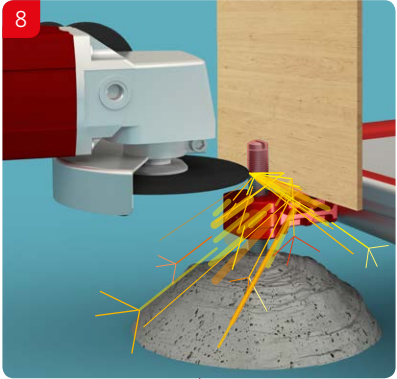

SLV **Navodila za vgradnjo**
ACO kanaleta in zgornji del požiralnika

SRP **Preporuka za ugradnju**
ACO Box kanal sa izlivnim slivnikom

ACO rácsos folyóka hegyezett csatlakoztatása
Beépítési útmutató

ACO rácsos folyóka csavaros csatlakoztatása
Beépítési útmutató