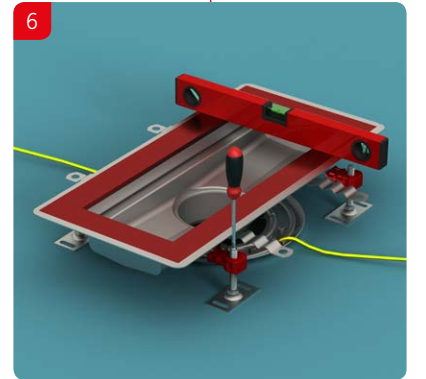

SLV **Navodila za vgradnjo**
ACO kanaleta in zgornji del požiralnika

SRP **Preporuka za ugradnju**
ACO Box kanal sa izlivnim slivnikom

ACO rácsos folyóka hegyezett csatlakoztatása
Beépítési útmutató

ACO rácsos folyóka csavaros csatlakoztatása
Beépítési útmutató