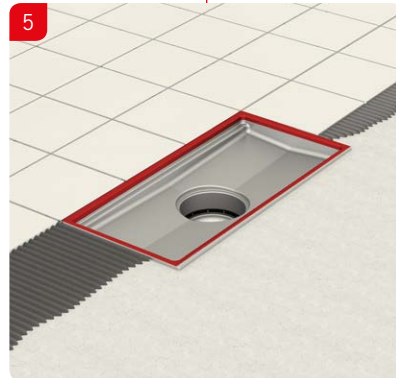

SLV **Navodila za vgradnjo**
ACO kanaleta in zgornji del požiralnika

SRP **Preporuka za ugradnju**
ACO Box kanal sa izlivnim slivnikom

ACO rácsos folyóka hegyezett csatlakoztatása
Beépítési útmutató

ACO rácsos folyóka csavaros csatlakoztatása
Beépítési útmutató