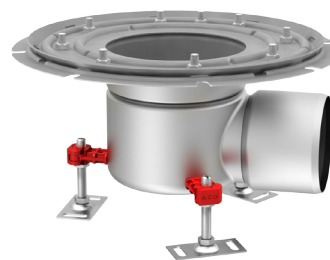

A1 1 - 6

A2 1 - 6

A1

A2

B1 7 - 12

B2 7 - 12

C1 13 - 17

C2 13 - 17