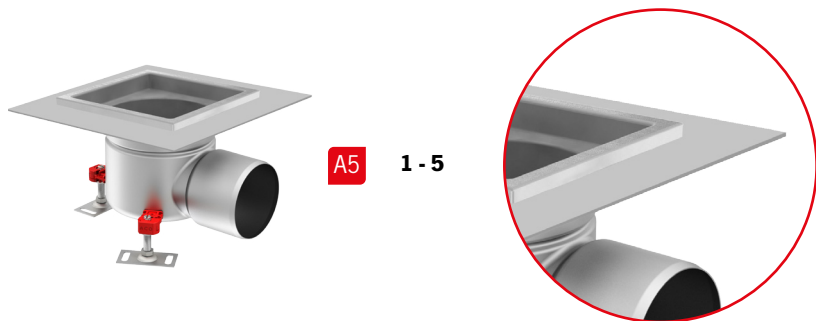

ACO HygieneFirst fix magasságú padlóösszefolyó

- | | | | |
|-----------|--------------------------------|------------|---------------------------|
| HU | Beépítési útmutató | CZ | Instalační manuál |
| GB | US | HR | Instalacija Priručnik |
| D | A | SLO | Navodila za namestitev |
| F | CH | SRB | Инсталлацион Инструкционс |
| B | ESP | RUS | Инструкция По Установке |
| P | Manual De Instalación | BG | инструкции за инсталиране |
| I | Manual de Instalação | RO | Instructiuni de instalare |
| I | Manuale d'installazione | | |