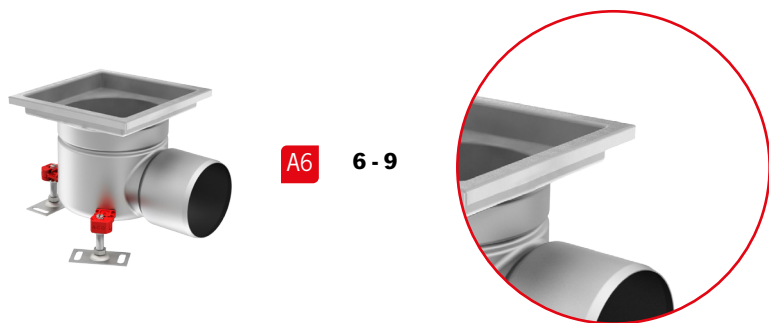

ACO HygieneFirst fix magasságú padlóösszefolyó

- | | | | |
|-----------|--------------------------------|------------|---------------------------|
| HU | Beépítési útmutató | CZ | Instalační manuál |
| GB | US | HR | Instalacija Priručnik |
| D | A | SLO | Navodila za namestitev |
| F | CH | SRB | Инсталлацион Инструкционс |
| B | ESP | RUS | Инструкция По Установке |
| P | Manual De Instalación | BG | инструкции за инсталиране |
| I | Manual de Instalação | RO | Instructiuni de instalare |
| I | Manuale d'installazione | | |