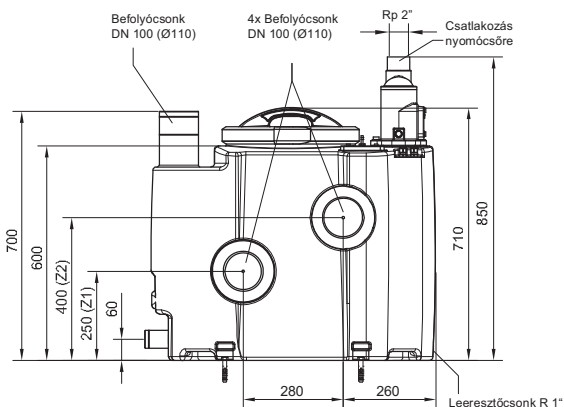

Muli-Mini MDP/MWP

Termékinformáció

- Alkalmazási területek
 - Mosókonyhák
 - Sorzuhanyok
 - Pincehelyiségek
- PE tartály
 - Tartály térfogata 190 l
- Szivattyúval
 - IP 68 védelem
- Kapcsoló és jelzőberendezéssel
 - IP 54 védelem
- MSZ EN 12050-2 alapján ellenőrizve

Megjelenés

Műszaki adatok és rendelési információ

Teljesítmény		Áramfelvétel	Feszültség	Fordulatszám	Szemcseméret	Teljes térfogat	Hasznos térfogat			Súly	Cikkszám
P1	P2						Befolyási magasság Z1	Befolyási magasság Z2	Befolyás fentről		
[kW]	[kW]	[A]	[V]	[U/perc]	[mm]	[l]	[l]	[l]	[l]	[kg]	
Típus: Muli-Mini MDP 1.1											
0,7	0,55	1,3	400	2900	38	190	60	108	140	50	1206.00.05
Típus: Muli-Mini MDP 1.2											
1,5	1,1	2,6	400	2900	38	190	60	108	140	54	1206.00.06
Típus: Muli-Mini MWP 1.1											
2	0,55	3,6	230	2900	38	190	60	108	140	50	1206.00.07
Típus: Muli-Mini MWP 1.2											
1,2	1,1	8,2	230	2900	38	190	60	108	140	54	1206.00.08