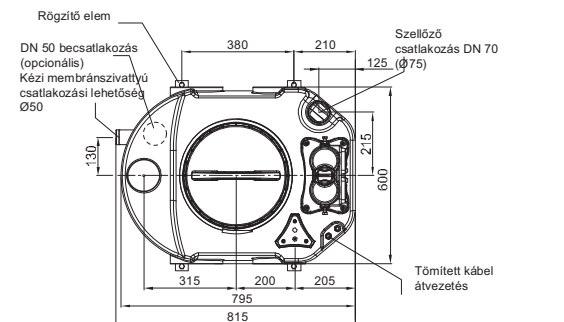

Muli-Mini MDP/MWP

Termékinformáció

- Alkalmazási területek
 - Mosókonyhák
 - Sorzuhanyok
 - Pincehelyiségek
- PE tartály
 - Tartály térfogata 190 l
- Szivattyúval
 - IP 68 védelem
- Kapcsoló és jelzőberendezéssel
 - IP 54 védelem
- MSZ EN 12050-2 alapján ellenőrizve

Megjelenés

Műszaki adatok és rendelési információ

Teljesítmény		Áramfelvétel	Feszültség	Fordulatszám	Szemcseméret	Teljes térfogat	Hasznos térfogat			Súly	Cikkszám
P1	P2						Befolyási magasság Z1	Befolyási magasság Z2	Befolyás fentről		
[kW]	[kW]	[A]	[V]	[U/perc]	[mm]	[l]	[l]	[l]	[l]	[kg]	
Típus: Muli-Mini MDP 1.1											
0,7	0,55	1,3	400	2900	38	190	60	108	140	50	1206.00.05
Típus: Muli-Mini MDP 1.2											
1,5	1,1	2,6	400	2900	38	190	60	108	140	54	1206.00.06
Típus: Muli-Mini MWP 1.1											
2	0,55	3,6	230	2900	38	190	60	108	140	50	1206.00.07
Típus: Muli-Mini MWP 1.2											
1,2	1,1	8,2	230	2900	38	190	60	108	140	54	1206.00.08