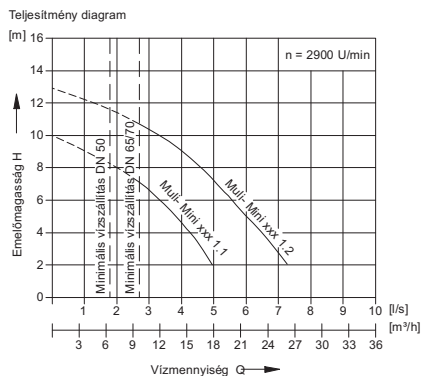

Muli-Mini MDP/MWP

Termékinformáció

- Alkalmazási területek
 - Mosókonyhák
 - Sorzuhanyok
 - Pincehelyiségek
- PE tartály
 - Tartály térfogata 190 l
- Szivattyúval
 - IP 68 védelem
- Kapcsoló és jelzőberendezéssel
 - IP 54 védelem
- MSZ EN 12050-2 alapján ellenőrizve

Megjelenés

Műszaki adatok és rendelési információ

Teljesítmény		Áramfelvétel	Feszültség	Fordulatszám	Szemcseméret	Teljes térfogat	Hasznos térfogat			Súly	Cikkszám
P1	P2						Befolyási magasság Z1	Befolyási magasság Z2	Befolyás fentről		
[kW]	[kW]	[A]	[V]	[U/perc]	[mm]	[l]	[l]	[l]	[l]	[kg]	
Típus: Muli-Mini MDP 1.1											
0,7	0,55	1,3	400	2900	38	190	60	108	140	50	1206.00.05
Típus: Muli-Mini MDP 1.2											
1,5	1,1	2,6	400	2900	38	190	60	108	140	54	1206.00.06
Típus: Muli-Mini MWP 1.1											
2	0,55	3,6	230	2900	38	190	60	108	140	50	1206.00.07
Típus: Muli-Mini MWP 1.2											
1,2	1,1	8,2	230	2900	38	190	60	108	140	54	1206.00.08