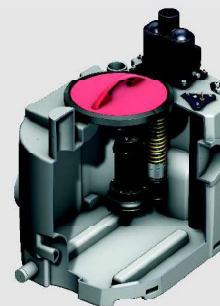

Muli-Mini MDP/MWP

Termékinformáció

- Alkalmazási területek
  - Mosókonyhák
  - Sorzuhanyok
  - Pincehelyiségek
- PE tartály
  - Tartály térfogata 190 l
- Szivattyúval
  - IP 68 védelem
- Kapcsoló és jelzőberendezéssel
  - IP 54 védelem
- MSZ EN 12050-2 alapján ellenőrizve

ACO termékelőnyök

- Üzemkész állapotban
- Egyszerű csőcsatlakoztatás a különböző befolyócsonkok miatt
- A szivattyúk könnyen hozzáférhetőek
- Minden alkatrész vegyszerállósága kiemelkedő
- Szivattyúk szerszám nélkül kiserelhetőek
- 700mm-es ajtónyíláson átfér
- Alacsony suly

Megjelenés