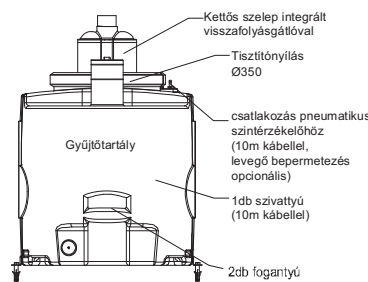

Muli-Mini MDP/MWP

Termékinformáció

- Alkalmazási területek
 - Mosókonyhák
 - Sorzuhanyok
 - Pincehelyiségek
- PE tartály
 - Tartály térfogata 190 l
- Szivattyúval
 - IP 68 védelem
- Kapcsoló és jelzőberendezéssel
 - IP 54 védelem
- MSZ EN 12050-2 alapján ellenőrizve

Megjelenés

Műszaki adatok és rendelési információ

Teljesítmény		Áramfelvétel	Feszültség	Fordulatszám	Szemcseméret	Teljes térfogat	Hasznos térfogat			Súly	Cikkszám
P1	P2						Befolyási magasság Z1	Befolyási magasság Z2	Befolyás fentről		
[kW]	[kW]	[A]	[V]	[U/perc]	[mm]	[l]	[l]	[l]	[l]	[kg]	
Típus: Muli-Mini MDP 1.1											
0,7	0,55	1,3	400	2900	38	190	60	108	140	50	1206.00.05
Típus: Muli-Mini MDP 1.2											
1,5	1,1	2,6	400	2900	38	190	60	108	140	54	1206.00.06
Típus: Muli-Mini MWP 1.1											
2	0,55	3,6	230	2900	38	190	60	108	140	50	1206.00.07
Típus: Muli-Mini MWP 1.2											
1,2	1,1	8,2	230	2900	38	190	60	108	140	54	1206.00.08