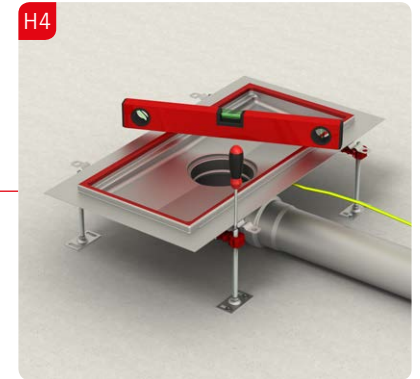

SLV **Navodila za vgradnjo**
ACO kanaleta in zgornji del požiralnika

SRP **Preporuka za ugradnju**
ACO Box kanal sa izlivnim slivnikom

ACO rácsos folyóka hegyezett csatlakoztatása
Beépítési útmutató

ACO rácsos folyóka csavaros csatlakoztatása
Beépítési útmutató