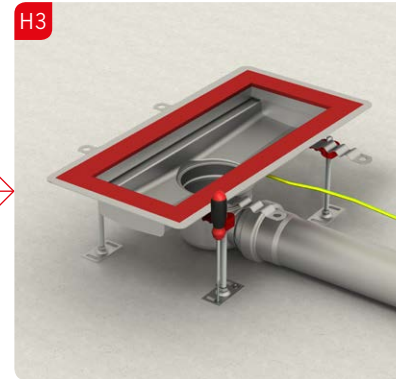

SLV **Navodila za vgradnjo**
ACO kanaleta in zgornji del požiralnika

SRP **Preporuka za ugradnju**
ACO Box kanal sa izlivnim slivnikom

ACO rácsos folyóka hegyezett csatlakoztatása
Beépítési útmutató

ACO rácsos folyóka csavaros csatlakoztatása
Beépítési útmutató