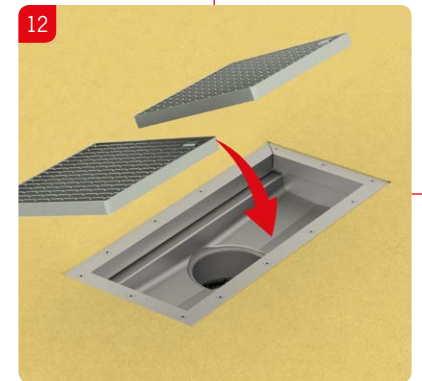

SLV **Navodila za vgradnjo**
ACO kanaleta in zgornji del požiralnika

SRP **Preporuka za ugradnju**
ACO Box kanal sa izlivnim slivnikom

ACO rácsos folyóka hegyezett csatlakoztatása
Beépítési útmutató

ACO rácsos folyóka csavaros csatlakoztatása
Beépítési útmutató