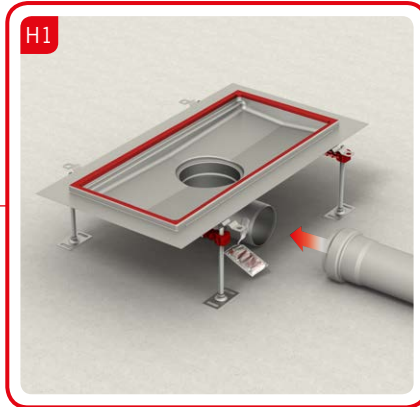

BUL **Инструкции за инсталация**
ACO боксов улей & надстройка

ENG **Installation Manual**
ACO box channel & gully top

RUM **Instructiuni de instalare**
ACO box channel & ACO Gully - corp superior

HRV **Upute za ugradnju**
ACO kanal i dosjed za rešetku

SLV **Navodila za vgradnjo**
ACO kanaleta in zgornji del požiralnika

SRP **Preporuka za ugradnju**
ACO Box kanal sa izlivnim slivnikom

ACO rácsos folyóka hegyezett csatlakoztatása
Beépítési útmutató

ACO rácsos folyóka csavaros csatlakoztatása
Beépítési útmutató