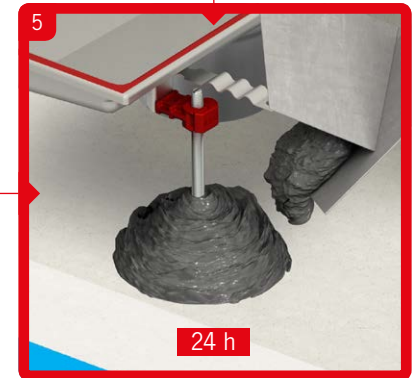

SLV **Navodila za vgradnjo**
ACO kanaleta in zgornji del požiralnika

SRP **Preporuka za ugradnju**
ACO Box kanal sa izlivnim slivnikom

ACO rácsos folyóka hegyezett csatlakoztatása
Beépítési útmutató

ACO rácsos folyóka csavaros csatlakoztatása
Beépítési útmutató