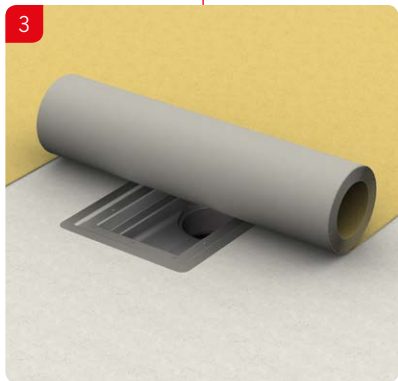

SLV **Navodila za vgradnjo**
ACO kanaleta in zgornji del požiralnika

SRP **Preporuka za ugradnju**
ACO Box kanal sa izlivnim slivnikom

ACO rácsos folyóka hegyezett csatlakoztatása
Beépítési útmutató

ACO rácsos folyóka csavaros csatlakoztatása
Beépítési útmutató