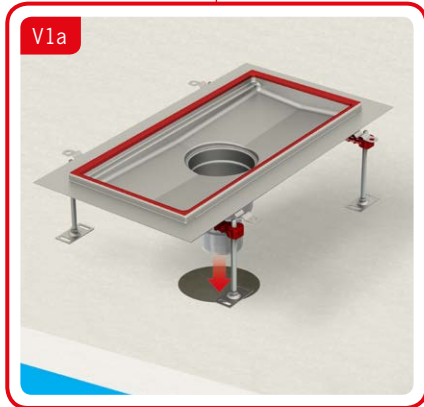

BUL **Инструкции за инсталация**
ACO боксов улей & надстройка

ENG **Installation Manual**
ACO box channel & gully top

RUM **Instructiuni de instalare**
ACO box channel & ACO Gully - corp superior

HRV **Upute za ugradnju**
ACO kanal i dosjed za rešetku

SLV **Navodila za vgradnjo**
ACO kanaleta in zgornji del požiralnika

SRP **Preporuka za ugradnju**
ACO Box kanal sa izlivnim slivnikom

ACO rácsos folyóka hegyezett csatlakoztatása
Beépítési útmutató

ACO rácsos folyóka csavaros csatlakoztatása
Beépítési útmutató