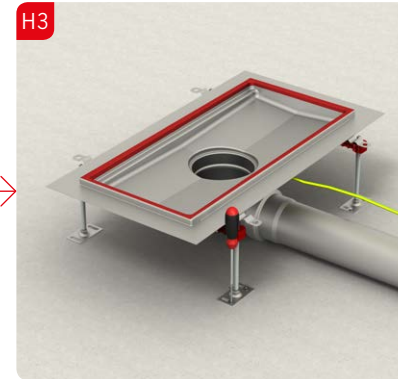

SLV **Navodila za vgradnjo**
ACO kanaleta in zgornji del požiralnika

SRP **Preporuka za ugradnju**
ACO Box kanal sa izlivnim slivnikom

ACO rácsos folyóka hegyezett csatlakoztatása
Beépítési útmutató

ACO rácsos folyóka csavaros csatlakoztatása
Beépítési útmutató