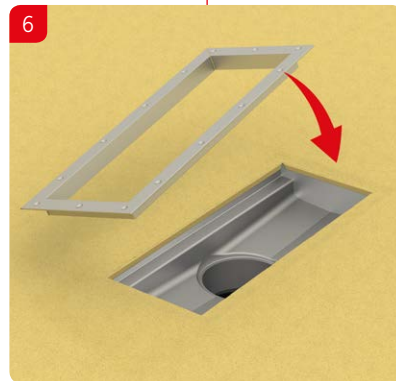

SLV **Navodila za vgradnjo**
ACO kanaleta in zgornji del požiralnika

SRP **Preporuka za ugradnju**
ACO Box kanal sa izlivnim slivnikom

ACO rácsos folyóka hegyezett csatlakoztatása
Beépítési útmutató

ACO rácsos folyóka csavaros csatlakoztatása
Beépítési útmutató