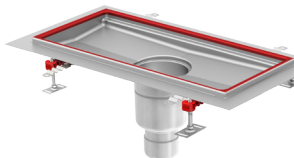

GER **Installationsanleitung**
ACO Kastenrinne & Rostaufsatz

FRA **Instructions d'installation**
ACO caniveau et siphon

ESP **Manual De Instalación**
ACO box con cuerpo sumidero

POR **Manual de Instalação**
Canal de caixa & secção de topo ACO

ITA **Manuale d'installazione**
Canali ACO Box ed elementi superiori per pozzetto

NLD **Installatiehandleiding**
ACO roosterkanaal en vloerafvoerput

CZE **Instalační manuál**
ACO krabicový žlab s roštovou nástavbou

RUS **Инструкция По Установке**
Поддон ACO & Верхняя часть трапа

SWE **Installationsanvisning**
ACO ränna och golvbrunn

NOR **Installasjons Manual**
ACO gulvbrønner og sluker

FIN **Asennusohje**
ACO lattiallas ja kaivo

DAN **Installationsvejledning**
ACO box afløbsrende & afløbsoverdel

EST **Paigaldusjuhend**
ACO äravooluvann ja trapi ülaosa

LAV **Uzstādīšanas instrukcija**
ACO nerūsējošā tērauda kanāls un gūlijas augšdaļa

LIT **Montavimo instrukcija**
ACO box latakas ir trapo viršutinė dalis

POL **Instrukcja montażu**
ACO kanały rynnowe i górne części wpustów

BUL **Инструкции за инсталация**
ACO боксов улей & надстройка

ENG **Installation Manual**
ACO box channel & gully top

RUM **Instructiuni de instalare**
ACO box channel & ACO Gully - corp superior

HRV **Upute za ugradnju**
ACO kanal i dosjed za rešetku

SLV **Navodila za vgradnjo**
ACO kanaleta in zgornji del požiralnika

SRP **Preporuka za ugradnju**
ACO Box kanal sa izlivnim slivnikom