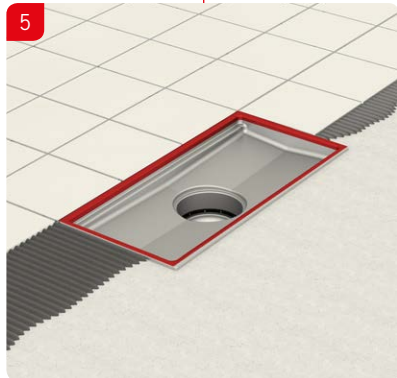

SLV **Navodila za vgradnjo**
ACO kanaleta in zgornji del požiralnika

SRP **Preporuka za ugradnju**
ACO Box kanal sa izlivnim slivnikom

ACO rácsos folyóka hegyezett csatlakoztatása
Beépítési útmutató

ACO rácsos folyóka csavaros csatlakoztatása
Beépítési útmutató