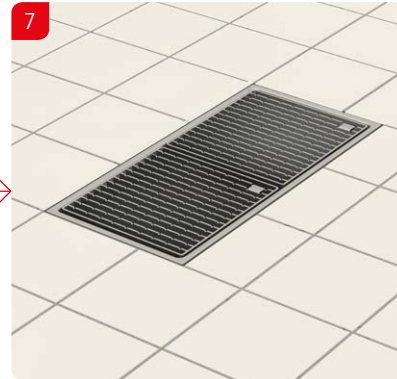

SLV **Navodila za vgradnjo**
ACO kanaleta in zgornji del požiralnika

SRP **Preporuka za ugradnju**
ACO Box kanal sa izlivnim slivnikom

ACO rácsos folyóka hegyezett csatlakoztatása
Beépítési útmutató

ACO rácsos folyóka csavaros csatlakoztatása
Beépítési útmutató