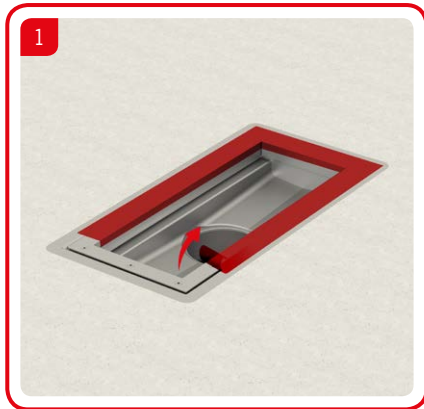

SLV **Navodila za vgradnjo**
ACO kanaleta in zgornji del požiralnika

SRP **Preporuka za ugradnju**
ACO Box kanal sa izlivnim slivnikom

ACO rácsos folyóka hegyezett csatlakoztatása
Beépítési útmutató

ACO rácsos folyóka csavaros csatlakoztatása
Beépítési útmutató