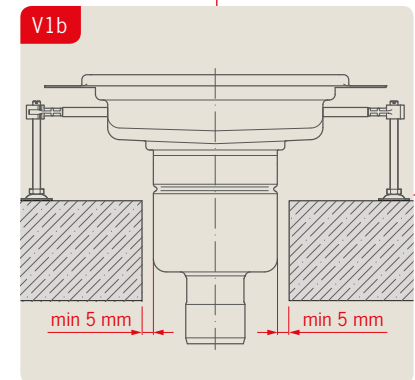

SLV **Navodila za vgradnjo**
ACO kanaleta in zgornji del požiralnika

SRP **Preporuka za ugradnju**
ACO Box kanal sa izlivnim slivnikom

ACO rácsos folyóka hegyezett csatlakoztatása
Beépítési útmutató

ACO rácsos folyóka csavaros csatlakoztatása
Beépítési útmutató