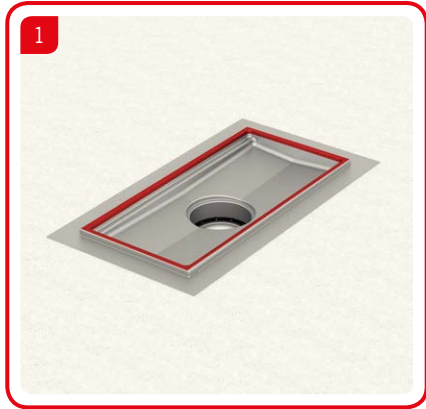

SLV **Navodila za vgradnjo**
ACO kanaleta in zgornji del požiralnika

SRP **Preporuka za ugradnju**
ACO Box kanal sa izlivnim slivnikom

ACO rácsos folyóka hegyezett csatlakoztatása
Beépítési útmutató

ACO rácsos folyóka csavaros csatlakoztatása
Beépítési útmutató