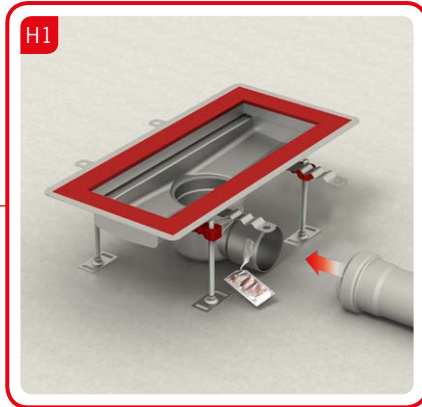

BUL **Инструкции за инсталация**
ACO боксов улей & надстройка

ENG **Installation Manual**
ACO box channel & gully top

RUM **Instructiuni de instalare**
ACO box channel & ACO Gully - corp superior

HRV **Upute za ugradnju**
ACO kanal i dosjed za rešetku

SLV **Navodila za vgradnjo**
ACO kanaleta in zgornji del požiralnika

SRP **Preporuka za ugradnju**
ACO Box kanal sa izlivnim slivnikom

ACO rácsos folyóka hegyezett csatlakoztatása
Beépítési útmutató

ACO rácsos folyóka csavaros csatlakoztatása
Beépítési útmutató