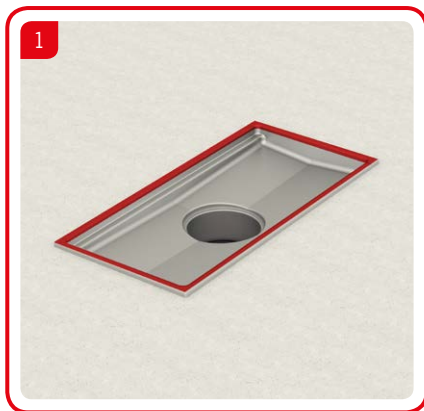

SLV **Navodila za vgradnjo**
ACO kanaleta in zgornji del požiralnika

SRP **Preporuka za ugradnju**
ACO Box kanal sa izlivnim slivnikom

ACO rácsos folyóka hegyezett csatlakoztatása
Beépítési útmutató

ACO rácsos folyóka csavaros csatlakoztatása
Beépítési útmutató