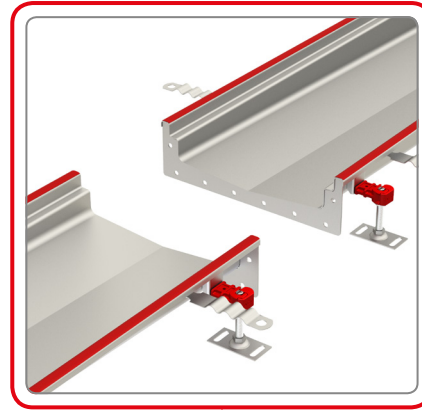

LAV **Uzstādīšanas instrukcija**
ACO nerūsējošā tērauda kanāls un gūlijas augšdaļa

LIT **Montavimo instrukcija**
ACO box latakas ir trapo viršutinė dalis

POL **Instrukcja montażu**
ACO kanały rynnowe i górne części wpustów

BUL **Инструкции за инсталация**
ACO боксов улей & надстройка

ENG **Installation Manual**
ACO box channel & gully top

RUM **Instructiuni de instalare**
ACO box channel & ACO Gully - corp superior

HRV **Upute za ugradnju**
ACO kanal i dosjed za rešetku

SLV **Navodila za vgradnjo**
ACO kanaleta in zgornji del požiralnika

SRP **Preporuka za ugradnju**
ACO Box kanal sa izlivnim slivnikom

ACO rácsos folyóka hegyezett csatlakoztatása
Beépítési útmutató

ACO rácsos folyóka csavaros csatlakoztatása
Beépítési útmutató