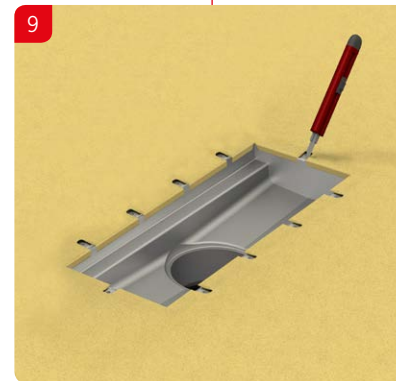

SLV **Navodila za vgradnjo**
ACO kanaleta in zgornji del požiralnika

SRP **Preporuka za ugradnju**
ACO Box kanal sa izlivnim slivnikom

ACO rácsos folyóka hegyezett csatlakoztatása
Beépítési útmutató

ACO rácsos folyóka csavaros csatlakoztatása
Beépítési útmutató