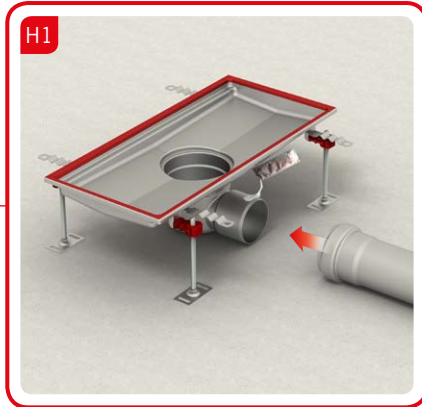

BUL **Инструкции за инсталация**
ACO боксов улей & надстройка

ENG **Installation Manual**
ACO box channel & gully top

RUM **Instructiuni de instalare**
ACO box channel & ACO Gully - corp superior

HRV **Upute za ugradnju**
ACO kanal i dosjed za rešetku

SLV **Navodila za vgradnjo**
ACO kanaleta in zgornji del požiralnika

SRP **Preporuka za ugradnju**
ACO Box kanal sa izlivnim slivnikom

ACO rácsos folyóka hegyezett csatlakoztatása
Beépítési útmutató

ACO rácsos folyóka csavaros csatlakoztatása
Beépítési útmutató