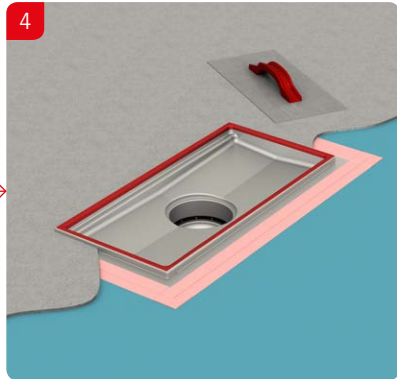

SLV **Navodila za vgradnjo**
ACO kanaleta in zgornji del požiralnika

SRP **Preporuka za ugradnju**
ACO Box kanal sa izlivnim slivnikom

ACO rácsos folyóka hegyezett csatlakoztatása
Beépítési útmutató

ACO rácsos folyóka csavaros csatlakoztatása
Beépítési útmutató