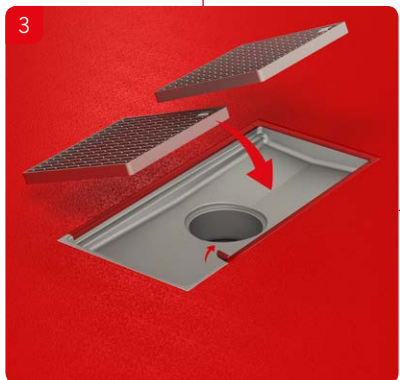

BUL **Инструкции за инсталация**
ACO боксов улей & надстройка

ENG **Installation Manual**
ACO box channel & gully top

RUM **Instructiuni de instalare**
ACO box channel & ACO Gully - corp superior

HRV **Upute za ugradnju**
ACO kanal i dosjed za rešetku

SLV **Navodila za vgradnjo**
ACO kanaleta in zgornji del požiralnika

SRP **Preporuka za ugradnju**
ACO Box kanal sa izlivnim slivnikom

ACO rácsos folyóka hegyezett csatlakoztatása
Beépítési útmutató

ACO rácsos folyóka csavaros csatlakoztatása
Beépítési útmutató