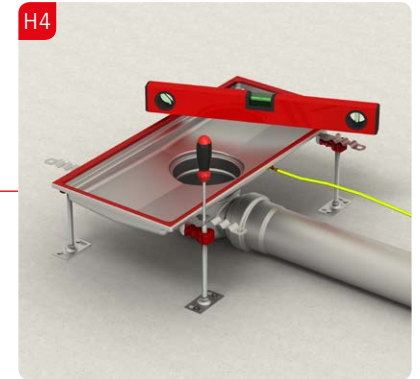

SLV **Navodila za vgradnjo**
ACO kanaleta in zgornji del požiralnika

SRP **Preporuka za ugradnju**
ACO Box kanal sa izlivnim slivnikom

ACO rácsos folyóka hegyezett csatlakoztatása
Beépítési útmutató

ACO rácsos folyóka csavaros csatlakoztatása
Beépítési útmutató