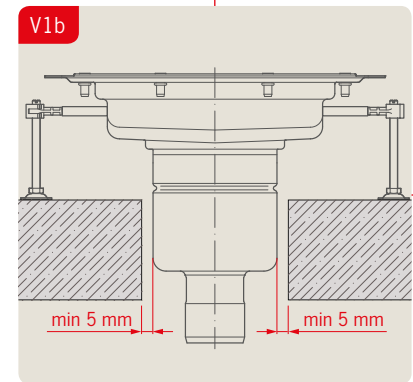

SLV **Navodila za vgradnjo**
ACO kanaleta in zgornji del požiralnika

SRP **Preporuka za ugradnju**
ACO Box kanal sa izlivnim slivnikom

ACO rácsos folyóka hegyezett csatlakoztatása
Beépítési útmutató

ACO rácsos folyóka csavaros csatlakoztatása
Beépítési útmutató