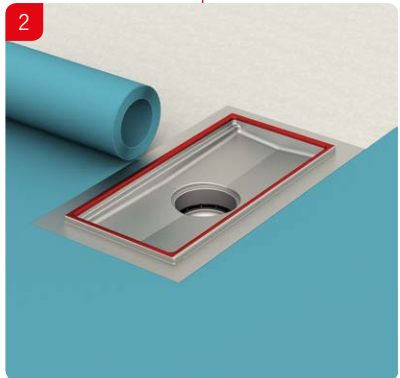

SLV **Navodila za vgradnjo**
ACO kanaleta in zgornji del požiralnika

SRP **Preporuka za ugradnju**
ACO Box kanal sa izlivnim slivnikom

ACO rácsos folyóka hegyezett csatlakoztatása
Beépítési útmutató

ACO rácsos folyóka csavaros csatlakoztatása
Beépítési útmutató