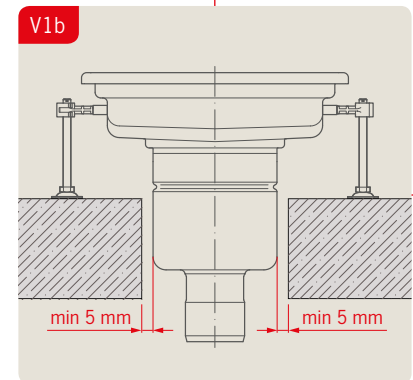

SLV **Navodila za vgradnjo**
ACO kanaleta in zgornji del požiralnika

SRP **Preporuka za ugradnju**
ACO Box kanal sa izlivnim slivnikom

ACO rácsos folyóka hegyezett csatlakoztatása
Beépítési útmutató

ACO rácsos folyóka csavaros csatlakoztatása
Beépítési útmutató