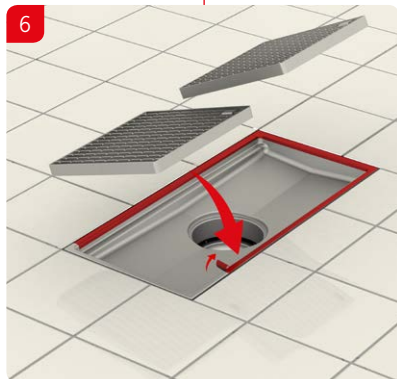

BUL **Инструкции за инсталация**
ACO боксов улей & надстройка

ENG **Installation Manual**
ACO box channel & gully top

RUM **Instructiuni de instalare**
ACO box channel & ACO Gully - corp superior

HRV **Upute za ugradnju**
ACO kanal i dosjed za rešetku

SLV **Navodila za vgradnjo**
ACO kanaleta in zgornji del požiralnika

SRP **Preporuka za ugradnju**
ACO Box kanal sa izlivnim slivnikom

ACO rácsos folyóka hegyezett csatlakoztatása
Beépítési útmutató

ACO rácsos folyóka csavaros csatlakoztatása
Beépítési útmutató