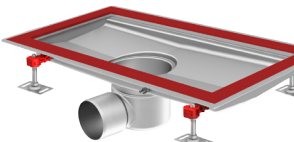

GER **Installationsanleitung**
ACO Kastenrinne & Rostaufsatz

FRA **Instructions d'installation**
ACO caniveau et siphon

ESP **Manual De Instalación**
ACO box con cuerpo sumidero

POR **Manual de Instalação**
Canal de caixa & secção de topo ACO

ITA **Manuale d'installazione**
Canali ACO Box ed elementi superiori per pozzetto

NLD **Installatiehandleiding**
ACO roosterkanaal en vloerafvoerput

CZE **Instalační manuál**
ACO krabicový žlab s roštovou nástavbou

RUS **Инструкция По Установке**
Поддон ACO & Верхняя часть трапа

SWE **Installationsanvisning**
ACO ränna och golvbrunn

NOR **Installasjons Manual**
ACO gulvbrønner og sluker

FIN **Asennusohje**
ACO lattiallas ja kaivo

DAN **Installationsvejledning**
ACO box afløbsrende & afløbsoverdel

EST **Paigaldusjuhend**
ACO äravooluvann ja trapi ülaosa

LAV **Uzstādīšanas instrukcija**
ACO nerūsējošā tērauda kanāls un gūlijas augšdaļa

LIT **Montavimo instrukcija**
ACO box latakas ir trapo viršutinė dalis

POL **Instrukcja montażu**
ACO kanały rynnowe i górne części wpustów

BUL **Инструкции за инсталация**
ACO боксов улей & надстройка

ENG **Installation Manual**
ACO box channel & gully top

RUM **Instructiuni de instalare**
ACO box channel & ACO Gully - corp superior

HRV **Upute za ugradnju**
ACO kanal i dosjed za rešetku

SLV **Navodila za vgradnjo**
ACO kanaleta in zgornji del požiralnika

SRP **Preporuka za ugradnju**
ACO Box kanal sa izlivnim slivnikom