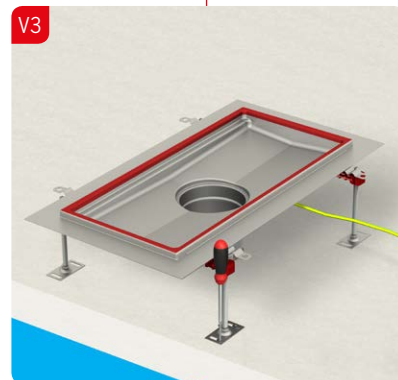

BUL **Инструкции за инсталация**
ACO боксов улей & надстройка

ENG **Installation Manual**
ACO box channel & gully top

RUM **Instructiuni de instalare**
ACO box channel & ACO Gully - corp superior

HRV **Upute za ugradnju**
ACO kanal i dosjed za rešetku

SLV **Navodila za vgradnjo**
ACO kanaleta in zgornji del požiralnika

SRP **Preporuka za ugradnju**
ACO Box kanal sa izlivnim slivnikom

ACO rácsos folyóka hegyezett csatlakoztatása
Beépítési útmutató

ACO rácsos folyóka csavaros csatlakoztatása
Beépítési útmutató