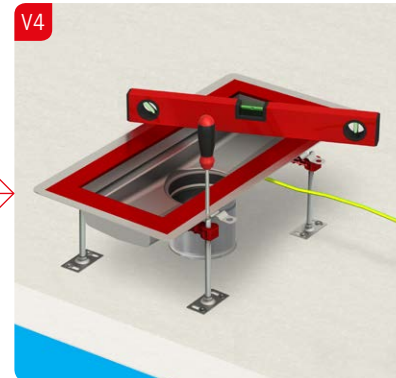

SLV **Navodila za vgradnjo**
ACO kanaleta in zgornji del požiralnika

SRP **Preporuka za ugradnju**
ACO Box kanal sa izlivnim slivnikom

ACO rácsos folyóka hegyezett csatlakoztatása
Beépítési útmutató

ACO rácsos folyóka csavaros csatlakoztatása
Beépítési útmutató