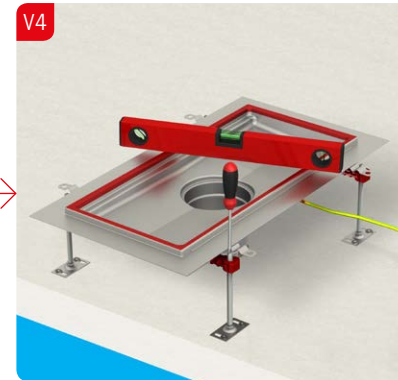

SLV **Navodila za vgradnjo**
ACO kanaleta in zgornji del požiralnika

SRP **Preporuka za ugradnju**
ACO Box kanal sa izlivnim slivnikom

ACO rácsos folyóka hegyezett csatlakoztatása
Beépítési útmutató

ACO rácsos folyóka csavaros csatlakoztatása
Beépítési útmutató