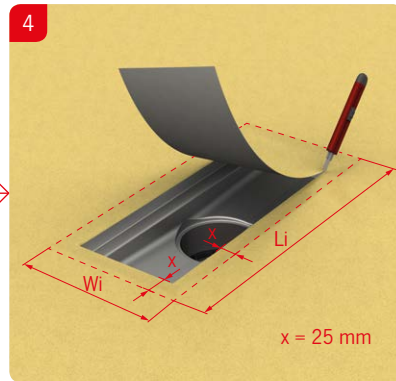

SLV **Navodila za vgradnjo**
ACO kanaleta in zgornji del požiralnika

SRP **Preporuka za ugradnju**
ACO Box kanal sa izlivnim slivnikom

ACO rácsos folyóka hegyezett csatlakoztatása
Beépítési útmutató

ACO rácsos folyóka csavaros csatlakoztatása
Beépítési útmutató