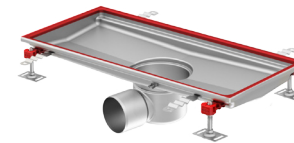

GER **Installationsanleitung**
ACO Kastenrinne & Rostaufsatz

FRA **Instructions d'installation**
ACO caniveau et siphon

ESP **Manual De Instalación**
ACO box con cuerpo sumidero

POR **Manual de Instalação**
Canal de caixa & secção de topo ACO

ITA **Manuale d'installazione**
Canali ACO Box ed elementi superiori per pozzetto

NLD **Installatiehandleiding**
ACO roosterkanaal en vloerafvoerput

CZE **Instalační manuál**
ACO krabicový žlab s roštovou nástavbou

RUS **Инструкция По Установке**
Поддон ACO & Верхняя часть трапа

SWE **Installationsanvisning**
ACO ränna och golvbrunn

NOR **Installasjons Manual**
ACO gulvbrønner og sluker

FIN **Asennusohje**
ACO lattiallas ja kaivo

DAN **Installationsvejledning**
ACO box afløbsrende & afløbsoverdel

EST **Paigaldusjuhend**
ACO äravooluvann ja trapi ülaosa

LAV **Uzstādīšanas instrukcija**
ACO nerūsējošā tērauda kanāls un gūlijas augšdaļa

LIT **Montavimo instrukcija**
ACO box latakas ir trapo viršutinė dalis

POL **Instrukcja montażu**
ACO kanały rynnowe i górne części wpustów

BUL **Инструкции за инсталация**
ACO боксов улей & надстройка

ENG **Installation Manual**
ACO box channel & gully top

RUM **Instructiuni de instalare**
ACO box channel & ACO Gully - corp superior

HRV **Upute za ugradnju**
ACO kanal i dosjed za rešetku

SLV **Navodila za vgradnjo**
ACO kanaleta in zgornji del požiralnika

SRP **Preporuka za ugradnju**
ACO Box kanal sa izlivnim slivnikom