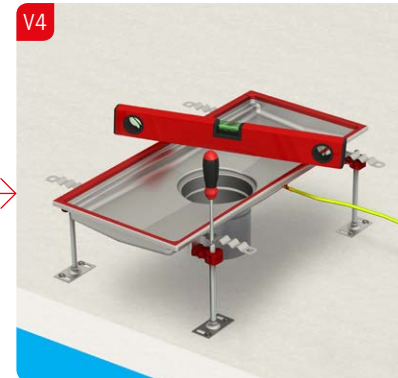

SLV **Navodila za vgradnjo**
ACO kanaleta in zgornji del požiralnika

SRP **Preporuka za ugradnju**
ACO Box kanal sa izlivnim slivnikom

ACO rácsos folyóka hegyezett csatlakoztatása
Beépítési útmutató

ACO rácsos folyóka csavaros csatlakoztatása
Beépítési útmutató