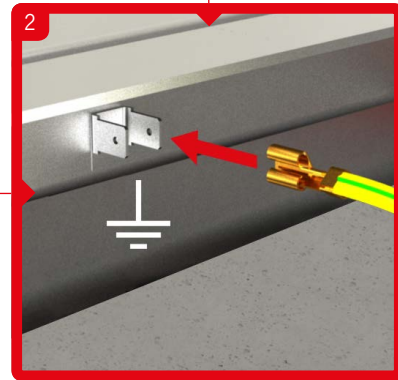

BUL **Инструкции за инсталация**
ACO боксов улей & надстройка

ENG **Installation Manual**
ACO box channel & gully top

RUM **Instructiuni de instalare**
ACO box channel & ACO Gully - corp superior

HRV **Upute za ugradnju**
ACO kanal i dosjed za rešetku

SLV **Navodila za vgradnjo**
ACO kanaleta in zgornji del požiralnika

SRP **Preporuka za ugradnju**
ACO Box kanal sa izlivnim slivnikom

ACO rácsos folyóka hegyezett csatlakoztatása
Beépítési útmutató

ACO rácsos folyóka csavaros csatlakoztatása
Beépítési útmutató