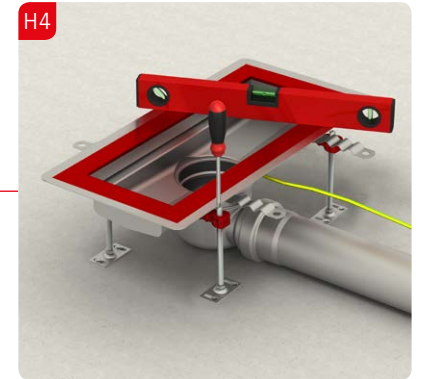

SLV **Navodila za vgradnjo**
ACO kanaleta in zgornji del požiralnika

SRP **Preporuka za ugradnju**
ACO Box kanal sa izlivnim slivnikom

ACO rácsos folyóka hegyezett csatlakoztatása
Beépítési útmutató

ACO rácsos folyóka csavaros csatlakoztatása
Beépítési útmutató