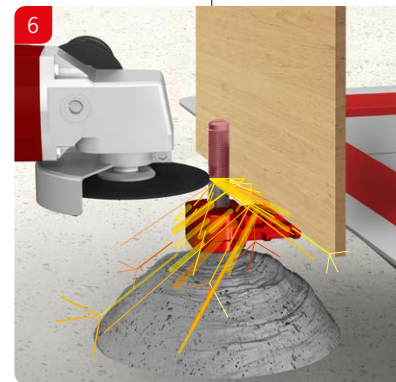

SLV **Navodila za vgradnjo**
ACO kanaleta in zgornji del požiralnika

SRP **Preporuka za ugradnju**
ACO Box kanal sa izlivnim slivnikom

ACO rácsos folyóka hegyezett csatlakoztatása
Beépítési útmutató

ACO rácsos folyóka csavaros csatlakoztatása
Beépítési útmutató