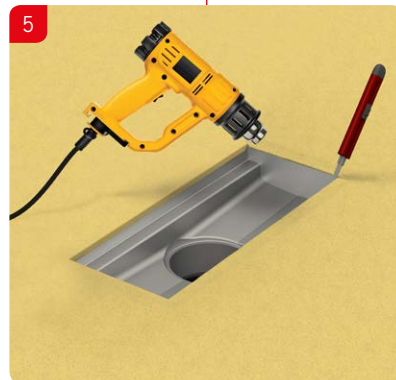

SLV **Navodila za vgradnjo**
ACO kanaleta in zgornji del požiralnika

SRP **Preporuka za ugradnju**
ACO Box kanal sa izlivnim slivnikom

ACO rácsos folyóka hegyezett csatlakoztatása
Beépítési útmutató

ACO rácsos folyóka csavaros csatlakoztatása
Beépítési útmutató