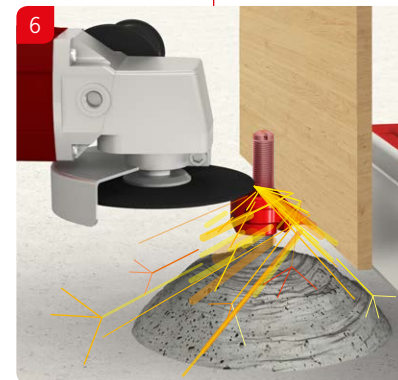

SLV **Navodila za vgradnjo**
ACO kanaleta in zgornji del požiralnika

SRP **Preporuka za ugradnju**
ACO Box kanal sa izlivnim slivnikom

ACO rácsos folyóka hegyezett csatlakoztatása
Beépítési útmutató

ACO rácsos folyóka csavaros csatlakoztatása
Beépítési útmutató