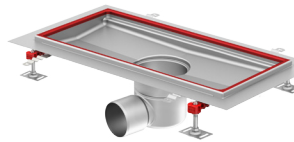

GER **Installationsanleitung**
ACO Kastenrinne & Rostaufsatz

FRA **Instructions d'installation**
ACO caniveau et siphon

ESP **Manual De Instalación**
ACO box con cuerpo sumidero

POR **Manual de Instalação**
Canal de caixa & secção de topo ACO

ITA **Manuale d'installazione**
Canali ACO Box ed elementi superiori per pozzetto

NLD **Installatiehandleiding**
ACO roosterkanaal en vloerafvoerput

CZE **Instalační manuál**
ACO krabicový žlab s roštovou nástavbou

RUS **Инструкция По Установке**
Поддон ACO & Верхняя часть трапа

SWE **Installationsanvisning**
ACO ränna och golvbrunn

NOR **Installasjons Manual**
ACO gulvbrønner og sluker

FIN **Asennusohje**
ACO lattiallas ja kaivo

DAN **Installationsvejledning**
ACO box afløbsrende & afløbsoverdel

EST **Paigaldusjuhend**
ACO äravooluvann ja trapi ülaosa

LAV **Uzstādīšanas instrukcija**
ACO nerūsējošā tērauda kanāls un gūlijas augšdaļa

LIT **Montavimo instrukcija**
ACO box latakas ir trapo viršutinė dalis

POL **Instrukcja montażu**
ACO kanały rynnowe i górne części wpustów

BUL **Инструкции за инсталация**
ACO боксов улей & надстройка

ENG **Installation Manual**
ACO box channel & gully top

RUM **Instructiuni de instalare**
ACO box channel & ACO Gully - corp superior

HRV **Upute za ugradnju**
ACO kanal i dosjed za rešetku

SLV **Navodila za vgradnjo**
ACO kanaleta in zgornji del požiralnika

SRP **Preporuka za ugradnju**
ACO Box kanal sa izlivnim slivnikom