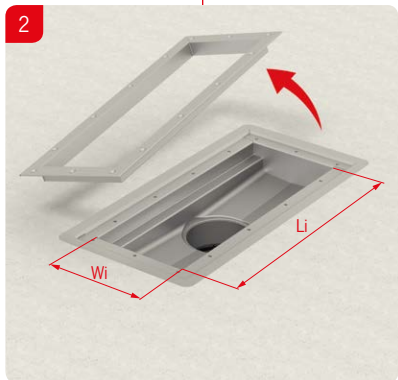

SLV **Navodila za vgradnjo**
ACO kanaleta in zgornji del požiralnika

SRP **Preporuka za ugradnju**
ACO Box kanal sa izlivnim slivnikom

ACO rácsos folyóka hegyezett csatlakoztatása
Beépítési útmutató

ACO rácsos folyóka csavaros csatlakoztatása
Beépítési útmutató