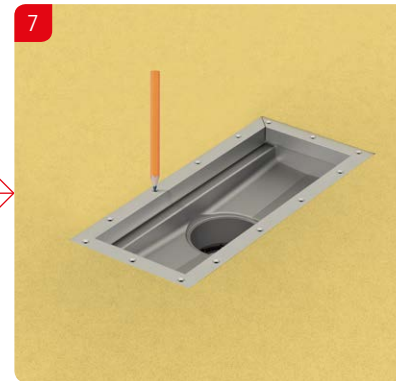

SLV **Navodila za vgradnjo**
ACO kanaleta in zgornji del požiralnika

SRP **Preporuka za ugradnju**
ACO Box kanal sa izlivnim slivnikom

ACO rácsos folyóka hegyezett csatlakoztatása
Beépítési útmutató

ACO rácsos folyóka csavaros csatlakoztatása
Beépítési útmutató