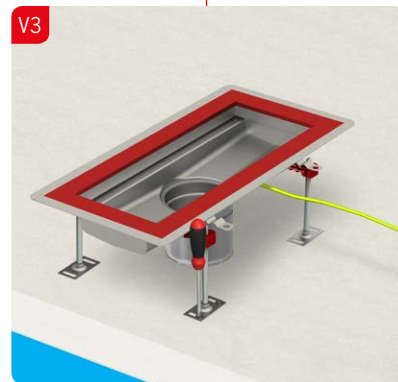

BUL **Инструкции за инсталация**
ACO боксов улей & надстройка

ENG **Installation Manual**
ACO box channel & gully top

RUM **Instructiuni de instalare**
ACO box channel & ACO Gully - corp superior

HRV **Upute za ugradnju**
ACO kanal i dosjed za rešetku

SLV **Navodila za vgradnjo**
ACO kanaleta in zgornji del požiralnika

SRP **Preporuka za ugradnju**
ACO Box kanal sa izlivnim slivnikom

ACO rácsos folyóka hegyezett csatlakoztatása
Beépítési útmutató

ACO rácsos folyóka csavaros csatlakoztatása
Beépítési útmutató