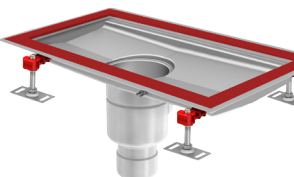

GER **Installationsanleitung**
ACO Kastenrinne & Rostaufsatz

FRA **Instructions d'installation**
ACO caniveau et siphon

ESP **Manual De Instalación**
ACO box con cuerpo sumidero

POR **Manual de Instalação**
Canal de caixa & secção de topo ACO

ITA **Manuale d'installazione**
Canali ACO Box ed elementi superiori per pozzetto

NLD **Installatiehandleiding**
ACO roosterkanaal en vloerafvoerput

CZE **Instalační manuál**
ACO krabicový žlab s roštovou nástavbou

RUS **Инструкция По Установке**
Поддон ACO & Верхняя часть трапа

SWE **Installationsanvisning**
ACO ränna och golvbrunn

NOR **Installasjons Manual**
ACO gulvbrønner og sluker

FIN **Asennusohje**
ACO lattiallas ja kaivo

DAN **Installationsvejledning**
ACO box afløbsrende & afløbsoverdel

EST **Paigaldusjuhend**
ACO äravooluvann ja trapi ülaosa

LAV **Uzstādīšanas instrukcija**
ACO nerūsējošā tērauda kanāls un gūlijas augšdaļa

LIT **Montavimo instrukcija**
ACO box latakas ir trapo viršutinė dalis

POL **Instrukcja montażu**
ACO kanały rynnowe i górne części wpustów

BUL **Инструкции за инсталация**
ACO боксов улей & надстройка

ENG **Installation Manual**
ACO box channel & gully top

RUM **Instructiuni de instalare**
ACO box channel & ACO Gully - corp superior

HRV **Upute za ugradnju**
ACO kanal i dosjed za rešetku

SLV **Navodila za vgradnjo**
ACO kanaleta in zgornji del požiralnika

SRP **Preporuka za ugradnju**
ACO Box kanal sa izlivnim slivnikom