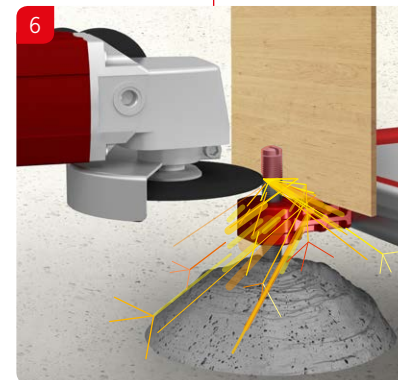

SLV **Navodila za vgradnjo**
ACO kanaleta in zgornji del požiralnika

SRP **Preporuka za ugradnju**
ACO Box kanal sa izlivnim slivnikom

ACO rácsos folyóka hegyezett csatlakoztatása
Beépítési útmutató

ACO rácsos folyóka csavaros csatlakoztatása
Beépítési útmutató