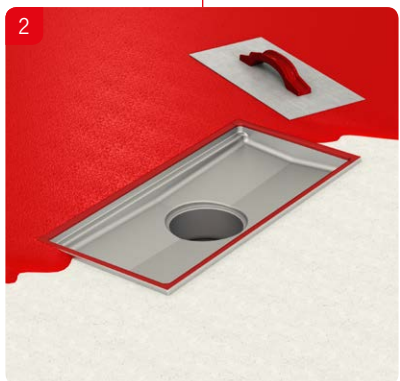

SLV **Navodila za vgradnjo**
ACO kanaleta in zgornji del požiralnika

SRP **Preporuka za ugradnju**
ACO Box kanal sa izlivnim slivnikom

ACO rácsos folyóka hegyezett csatlakoztatása
Beépítési útmutató

ACO rácsos folyóka csavaros csatlakoztatása
Beépítési útmutató