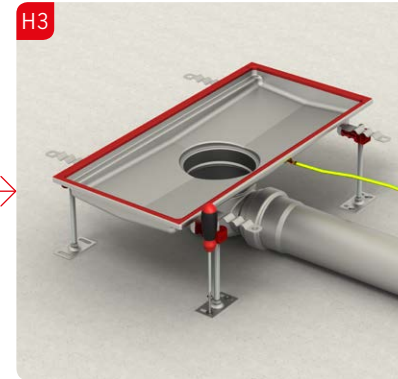

SLV **Navodila za vgradnjo**
ACO kanaleta in zgornji del požiralnika

SRP **Preporuka za ugradnju**
ACO Box kanal sa izlivnim slivnikom

ACO rácsos folyóka hegyezett csatlakoztatása
Beépítési útmutató

ACO rácsos folyóka csavaros csatlakoztatása
Beépítési útmutató