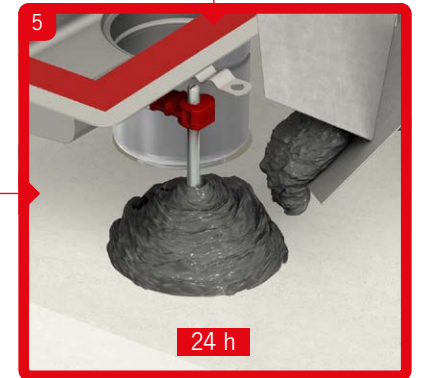

BUL **Инструкции за инсталация**
ACO боксов улей & надстройка

ENG **Installation Manual**
ACO box channel & gully top

RUM **Instructiuni de instalare**
ACO box channel & ACO Gully - corp superior

HRV **Upute za ugradnju**
ACO kanal i dosjed za rešetku

SLV **Navodila za vgradnjo**
ACO kanaleta in zgornji del požiralnika

SRP **Preporuka za ugradnju**
ACO Box kanal sa izlivnim slivnikom

ACO rácsos folyóka hegyezett csatlakoztatása
Beépítési útmutató

ACO rácsos folyóka csavaros csatlakoztatása
Beépítési útmutató