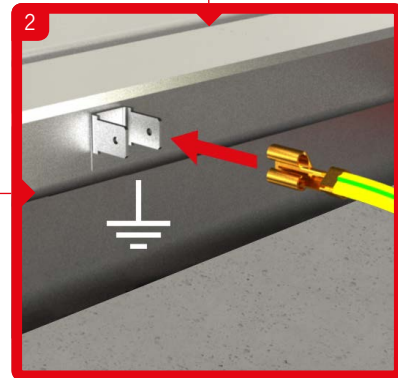

BUL **Инструкции за инсталация**
ACO боксов улей & надстройка

ENG **Installation Manual**
ACO box channel & gully top

RUM **Instructiuni de instalare**
ACO box channel & ACO Gully - corp superior

HRV **Upute za ugradnju**
ACO kanal i dosjed za rešetku

SLV **Navodila za vgradnjo**
ACO kanaleta in zgornji del požiralnika

SRP **Preporuka za ugradnju**
ACO Box kanal sa izlivnim slivnikom

ACO rácsos folyóka hegyezett csatlakoztatása
Beépítési útmutató

ACO rácsos folyóka csavaros csatlakoztatása
Beépítési útmutató